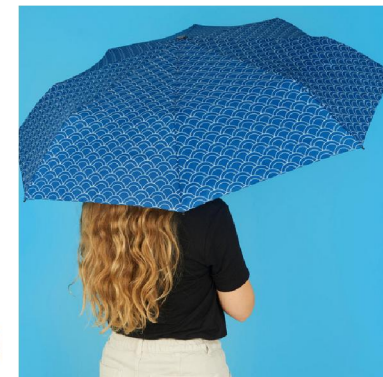

La custodia in neoprene consente di riporre l'ombrello senza bagnare la borsa o lo zaino.

Ideale per i fans del mare, per chi ama l'avventura e naturalmente per gli amanti del Giappone.

Le sue dimensioni consentono di portarlo ovunque, pieghevole.

31 x 98cm di diametro aperto.

Entrambi i colori
Arrivo 30-05

mrGadget.it
Your Professional Gift Partner

Ombrello Teckel

Ombrello a forma di bassotto con custodia Nylon.
La custodia in neoprene permette di riporre l'ombrello senza bagnare borsa o lo zaino,
Da chiuso, il manico imita la coda dell'animale.
Ideale per gli amanti dei cani e degli animali in generale.
31 x diam.98cm.
Grigio, Rosso e Nero

Tutti i colori
Arrivo 30-05
n. 500cad.

Meowmbrella

Bambini

Colore Blu Ombrello manuale per bambini. Nylon
Con custodia in neoprene a forma di Gatto che consente
di riporlo facilmente nella borsa o nello zainetto, senza bagnare.
Chiuso 31 x 11,5 x 6, aperto diam. 80cm.
Disponibili piu' di 100pz