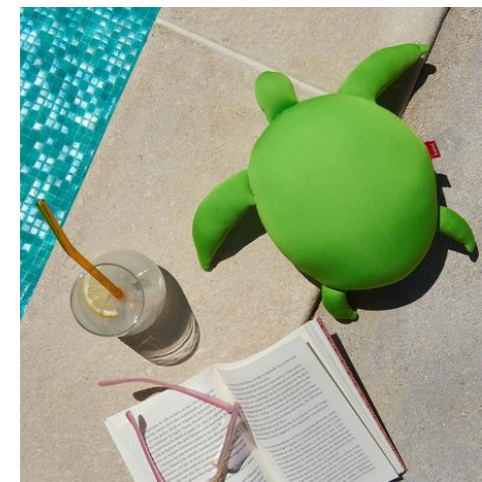

Lavabile in lavatrice con ciclo delicato.

Speciale tessuto tecnico ad asciugatura rapida.

35 x 18 x 12cm.

Cuscini

Pesce

Il suo design a forma di pesce lo rende il cuscino ideale per prendere il sole comodamente sulla sabbia o sul bordo della piscina, per riposare mentre si è in viaggio o in barca. Comodissimo per appoggiare la testa. Lavabile in lavatrice con il programma delicato. In dotazione un gancio in tela per appenderlo alla borsa da spiaggia.

Tartaruga Turtle

Cuscino a forma
di tartaruga marina
Poliestere Verde.
Stesse caratteristiche
dei 3 modelli precedenti

22 x 30 x 10cm

Cuscino
Fab Four

Cuscino originale a forma di Scarafaggio colorato Poliestere.
Lasciate entrare la natura nella vostra stanza con questo cuscino decorativo e colorato.
Aggiungerà un tocco allegro e davvero unico a qualsiasi ambiente.
Un animaletto super piacevole, molto morbido e confortevole al tatto.
La gommapiuma all'interno ne fa un oggetto ideale per il riposo.
Ideale per gli amanti dei complementi d'arredo colorati, degli insetti o della natura in generale.
10 x 30 x 35cm

mrGadget.it
Your Professional Gift Partner

Gatto Tricolore Calico*

Peluche a forma di Gatto Calico, super morbido, soffice.
Grazie all'imbottitura interna lo rende un cuscino confortevole su cui riposare
Dal design simpatico e divertente donerà in ogni stanza, un tocco speciale.
Adatto a bambini e adulti. 20 x 33 x 30cm