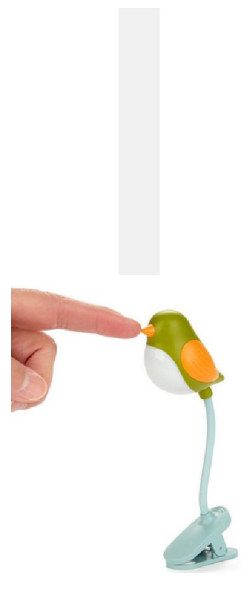

10 x 5 x 5 cm - Peso: 104gr.

mrGadget.it
Your Professional Gift Partner

Ciotola aperitivo
Hungry Bird

Originale e Funzionale, a forma di nido con l'uccellino. Composto da due parti ,
con compartimento inferiore per gusci di frutta secca o noccioli d'oliva che rimangono nascosti.
Ceramica di qualità - 10,5 x 16 x 16cm
Facile da pulire con acqua e sapone delicato.
Il suo design e l'utilità lo rendono un regalo perfetto per ogni casa.
Utilizzabile da soli o con amici durante l'aperitivo o qualunque momento conviviale.

A forma di Gatto
Ceramica
11,8 x 16 x 16cm

Luce lettura Birdie 5colori

gial
Giallo
n. 160

Rosa
n. 580

Verde
n. 560

Rosso
n. 180

Azzurro
n. 590

Lampada flessibile a forma di uccellino con clip Plastica.
Permette di leggere di notte senza disturbare nessuno.
Accendibile premendo il becco
Il suo morsetto antiscivolo e flessibile gli consente di adattarsi a qualsiasi libro.
Batterie incluse (3xLR41) - 13,5 x 3 x 4,3cm.