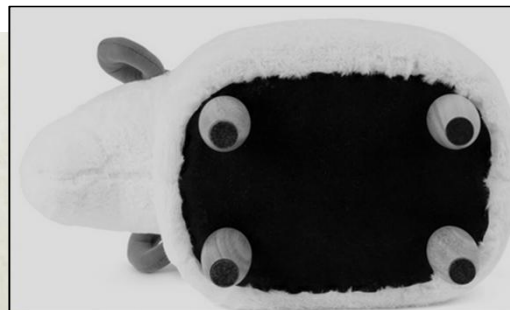

Pag. 8

Sgabello La Vache

Forma di mucca. Maculata marrone e nera Gambe in legno
Decorativo utilizzabile come seduta o poggia piedi ausiliario. 36 x 32 x 62cm.
Adatto a tutte le superfici grazie alle gambe con protezione antigraffio.
Maculata, disponibili n. 30 con nuovo arrivo 05/06

Pulibili con un panno umido

Disponibili n. 124
con arrivo 05/06

Disponibili n. 4
con arrivo 05/06

Le Minou
42 x 36 x 44cm
Disponibili n. 42

Sgabello Le Mouton

A forma di pecora
Gambe in Legno, altro eco pelle/poliestere. Decorativo, utilizzabile anche come seduta o poggia piedi.
Adatto a tutte le superfici grazie alle gambe con protezione antigraffio
Pulire con un panno leggermente umido
36 x 32 x 62cm.

Disponibili n. 29
con arrivo 05/06

mrGadjet.it
Your Professional Gift Partner

Porta ombrelli Feline

Base a forma di Felino Gatto.
Lati aperti per facilitare la circolazione dell'aria, accelerando l'asciugatura.
Con vaschetta per la raccolta dell'acqua integrata.
Permette ombrelli di ogni dimensione. Capacità massima di 9 ombrelli non pieghevoli.
Realizzato in metallo resistente e duraturo.
Include piedini antiscivolo per una maggiore stabilità.
Ideale per gli amanti dei gatti o per chi ama una decorazione originale,
per una impronta divertente all'ingresso.
40 x 28 x 12cm.