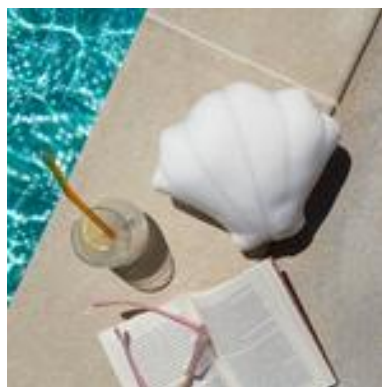

Conchiglia

Cuscino a forma di conchiglia Poliestere Bianco
Riproduce le stesse caratteristiche
dei 2 modelli precedenti. Comodità e originalità.
Con gancio in tela per essere appeso alla borsa o zainetto
Lavabile in lavatrice con il programma delicato
22 x 30 x 10cm