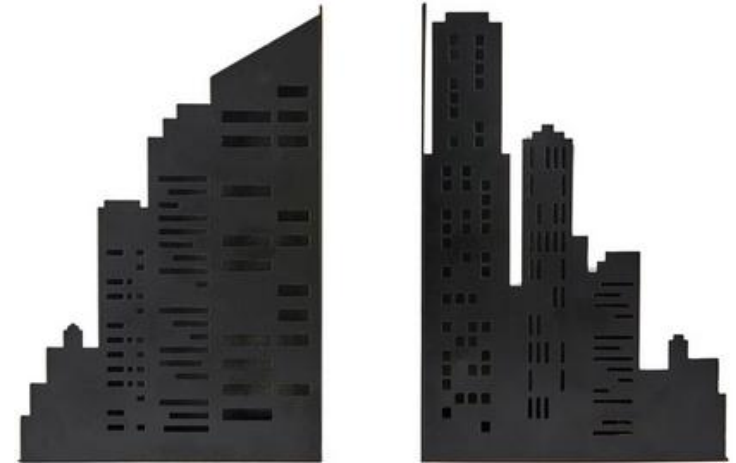

Bambini
50 x 43cm

Miaoo
a todos
mrGadget.it
Your Professional Gift Partner

Portafoto Cat orizzontale

Portafoto Design forma di gatto.
Per esporre le foto in un modo divertente ed originale.
Orizzontale: 16 x 36 x 4cm. Per foto 15 x 10cm.
Verticale: 19,5 x 31 x 4cm. Per foto da 10 x 15cm.

Realizzate in metallo resistente e durevole.
Perfetto, come regalo per sé o per gli amanti dei Gatti
portando un tocco gioioso all'arredamento della casa.

Portafoto Cat Verticale

Fernalibri Hidden Cat

Supporto da scaffale per libri a forma di un gatto nascosto.
Prodotto in Metallo
Ideale per ordinare i libri ed organizzarli su uno scaffale, scrivania, a casa o in ufficio
Dal design originale per un tocco divertente ai vostri spazi. Composto da 2 unità.
Base con silicone per evitare che scivoli.
cm.16 x 10 x 13,5

Fermalibri Skyline

Fermalibri che simula le viste sugli edifici che, al calar della notte, si illuminano davvero.
Originale, con 10 luci a LED che funzionano con 2 batterie AA (non incluse).

Realizzato in metallo, resistente e duraturo nel tempo.
Regalo ideale per tutti, dagli amanti della lettura a chi desidera una decorazione funzionale con eleganza.
17 x 23 x 10cm