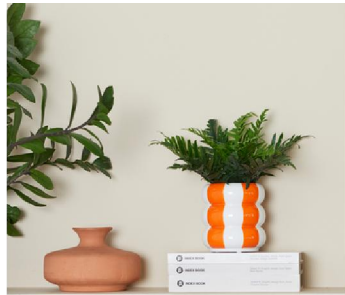

**Coprivaso Floats
Ceramica**

Coprivaso per piante Floats Arancione, Multicolore e Blu.
A forma di salvagenti impilati in Ceramica
Artigianale realizzato in ceramica di alta qualità e dipinto a mano, ogni pezzo è unico.
Include tappi antiscivolo per garantire stabilità.
Interno Ø8cm. Formato diam. 11 x 12cm. Vasetto non incluso

Coprivaso Ceramica
BiancoBlu
Diam. 16,5 x 14,5 cm
Interno Ø12,5cm

**Disponibile
n. 75**

**1Col.Rosso
In Promozione**