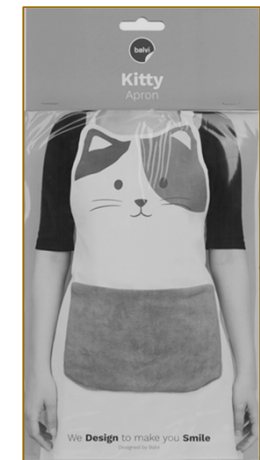

Abbinabili alla bottiglia
coordinata

Bottiglia Botanical Lemon 1.0 L

Vetro Borosilicato resistente
con un tappo di plastica resistente ed ermetico.
L'interno è fatto a mano; ogni pezzo è unico
30,5 x 10 x 10cm
Si consiglia di lavare a mano.
Il suo design aggiungerà un tocco
fresco e colorato alla tavola

Bambini
50 x 43cm

Miaoo
a todos
mrGadget.it
Your Professional Gift Partner

Portafoto Cat orizzontale

Portafoto Design forma di gatto.
Per esporre le foto in un modo divertente ed originale.
Orizzontale: 16 x 36 x 4cm. Per foto 15 x 10cm.
Verticale: 19,5 x 31 x 4cm. Per foto da 10 x 15cm.