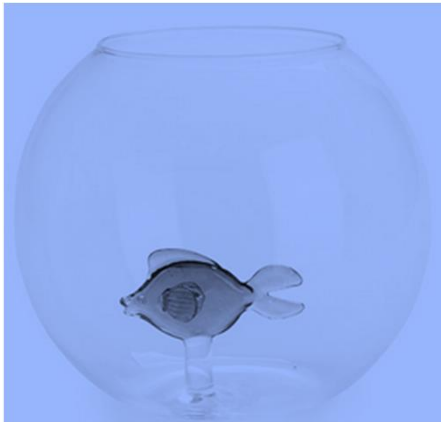

Coprivaso Ceramica
BiancoBlu
Diam. 16,5 x 14,5 cm
Interno Ø12,5cm

**Disponibile
n. 75**

**1Col.Rosso
In Promozione**

3Colori

Tazzine Floats

2-4 tazzine a forma di salvagenti impilati
Ideale per gli amanti del mare, dell'estate, del colore
Realizzato in ceramica di alta qualità e dipinto a mano; ogni pezzo è unico.
Capacità di ben 75mlcad. è perfetta per un'ampia varietà di bevande, calde o fredde, dal caffè, al cappuccino, al tè.
Lavabile in lavastoviglie e adatta al microonde.
6,3 x 9 x 6cm

Tazza singola
300ml
9,5 x 13 x 9cm
n. 48pz

2 tazzine
n. 23pz

4 tazzine

mrGadget.it
Your Professional Gift Partner

Con figura di vetro interna di pesce, medusa o tartaruga che sembrano nuotare tra gli steli.

Vaso Fish

Vetro Borosilicato. Preferito, rispetto al vetro classico per la durata e la resistenza al calore e agli agenti chimici. L'immagine, divertente e darà un tocco di originalità alla casa. Ideale come centrotavola, in ingresso, in cucina, soggiorno, in bagno, come in ufficio, potendo decorare ogni stanza, con i fiori preferiti. FishAmbra - AtlantisTartaruga 13 x 15 x 15cm - Atlantis Medusa 19x10x10cm