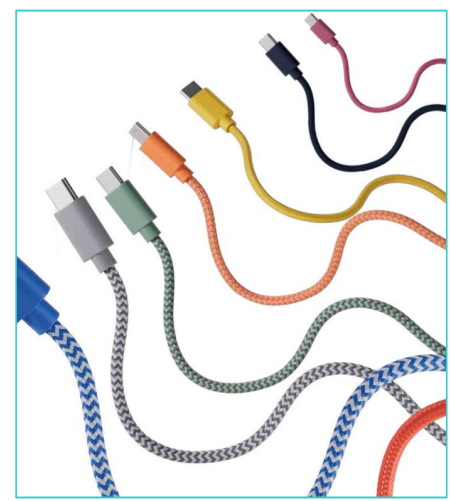

Stampa Sublimatica

commerciale@mrgadget.it

KiiCable

Lunghezza cavo 100cm. Versatile, robusto e personalizzabile.
 Con 60W di potenza, offre ricarica rapida e trasferimento dati ad alta velocità fino a 480Mbps.
 Grazie alla tecnologia Power Delivery, regola automaticamente la potenza in base alle esigenze del dispositivo collegato, garantendo una ricarica sicura ed efficiente.
 Compatibile con tutti i sistemi di infotainment, si adatta a ogni dispositivo con porta USB-C, rendendolo unico.
 La tramatura intrecciata lo rende indistruttibile e anti-groviglio, perfetto per l'uso quotidiano.
 8 colori - Packaging cartoncino color havana, robusto e compatto.

Possibile
Packaging Standard
con Sticker Custom

Personalizzabile
1 o 2 aree
Minimo n. 100pz
Laser 1,4 x 0,6 cm

mrGadjet.it
Your Professional Gift Partner

Multicavo da 100 cm per la ricarica con connettore multiplo micro USB, lightning e Type-C
 Con portata 2A adatto alla ricarica di smartphone e altri dispositivi. Versione C to C da 60W, con trasferimento dati.
 Anche questo modello regola automaticamente la potenza in base alle esigenze del dispositivo collegato, garantendo una ricarica rapida e sicura e trasferendo dati fino a 480 Mbps.
 Quando collegato, il cavo si illumina grazie a un LED che si diffonde lungo tre linee, creando un effetto di luce Led fluida, intermittente come un flusso continuo di energia.
 Disponibile in rosso, blu, verde e azzurro. Packaging cartoncino color havana, robusto e compatto