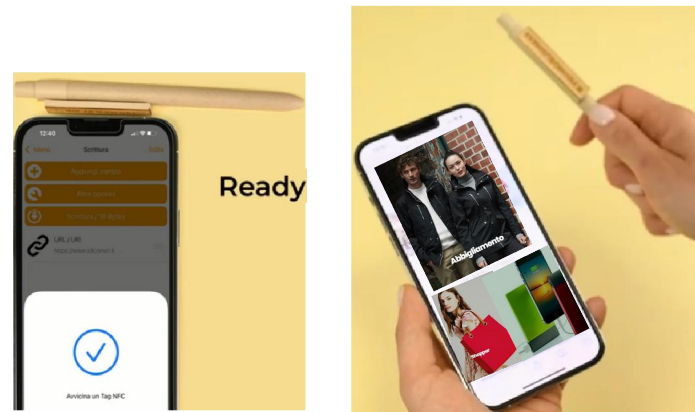

Bustina

Personalizzabile
1 o 4 aree
Minimo n. 100pz
Laser 1,4 x 0,6 cm

mrGadget.it
Your Professional Gift Partner

TAG NFC

Grazie alla tecnologia NFC integrata, permette di connettersi facilmente a smartphone, tablet e altri dispositivi compatibili, facilitando il trasferimento di link senza fili a breve distanza.

Realizzato in bambù e metallo, con scatola in cartoncino grafica simil bambù, che ne esalta l'eleganza.

Ø 3,8 x 0,4cm - Quadrato 3,6 x 3,6 x 0,4cm - Rettangolare 5,8 x 2,4 x 0,4cm.

Portachiavi Bamboo

Penna Bamboo

- 1) Scarica NFC Tool dall'App Store
- 2) Seleziona Scrivi e aggiungi record
- 3) Scegli URL/URI e inserisci il tuo link sito
Premi OK e salva.
- 4) Avvicina la penna NFC alla tua penna e si aprirà il link al vostro Sito o altro a seconda del Link indicato