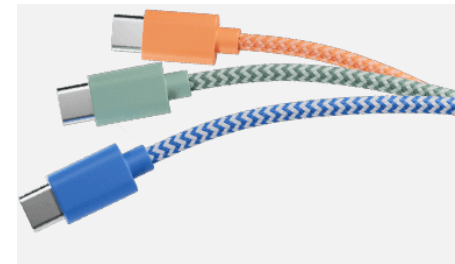

Stampa Sublimatica

commerciale@mrgadget.it

KiiCable

Lunghezza cavo 100cm. Versatile, robusto e personalizzabile.
 Con 60W di potenza, offre ricarica rapida e trasferimento dati ad alta velocità fino a 480Mbps.
 Grazie alla tecnologia Power Delivery, regola automaticamente la potenza in base alle esigenze del dispositivo collegato, garantendo una ricarica sicura ed efficiente.
 Compatibile con tutti i sistemi di infotainment, si adatta a ogni dispositivo con porta USB-C, rendendolo unico.
 La tramatura intrecciata lo rende indistruttibile e anti-groviglio, perfetto per l'uso quotidiano.
 8 colori - Packaging cartoncino color havana, robusto e compatto.