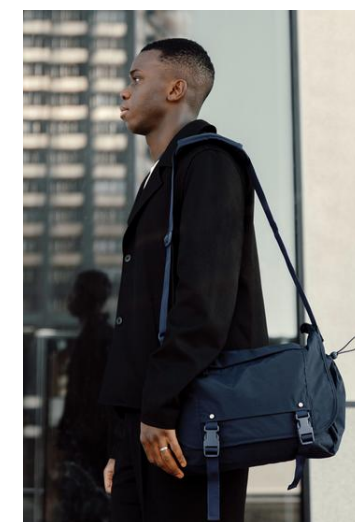

Combina lo stile di vita urbano con un design moderno e funzionale.
Prodotta con lo stesso tessuto moda della Borsa Weekend (nylon riciclato con rivestimento in PU, con una fodera in rPET 300T) Certificati RCS. Dotata di una tasca frontale con cerniera e di una patta frontale strutturata fissata con due fibbie regolabili. Scomparto principale con cerniera. Offre spazio allacustodia per laptop sino a 15,6", e ad oggetti essenziali organizzati e al sicuro. Tracolla regolabile da 125cm assicura un trasporto agevole per tutta la giornata. Leggera e pratica.

**Borsa Weekend
Urban porta PC 15,6"**

9,5 x 39 x 33,5cm. - Peso: 336,40gr. Blu navy, marrone, beige e nero.

Transfer serigrafico
Max 6col.
Pattella 10 x 6cm
Retro 18 x 12cm