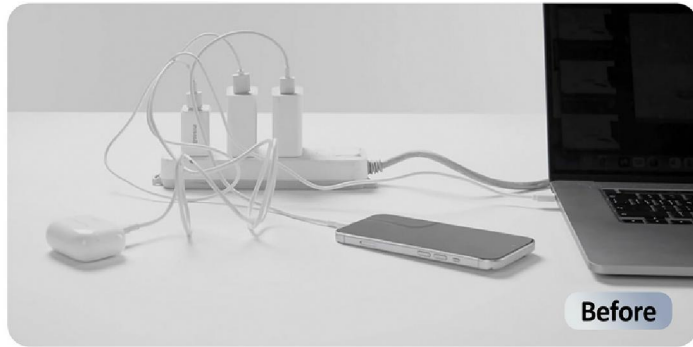

Before

Fully Charge
Macbook Pro in
1H 30 Min
6 Devices Simultaneously