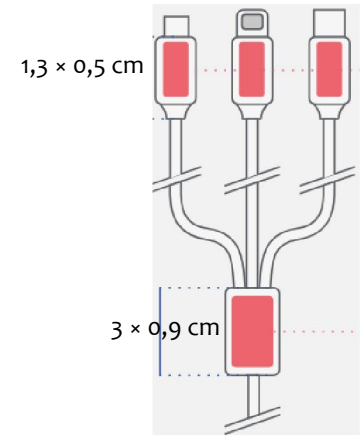

Personalizzabile
1 o 4 aree
Minimo n. 100pz
Laser 1,4 x 0,6 cm

mrGadget.it
Your Professional Gift Partner