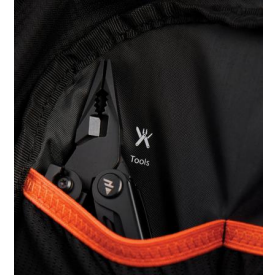

mrGadget.it
Your Professional Gift Partner