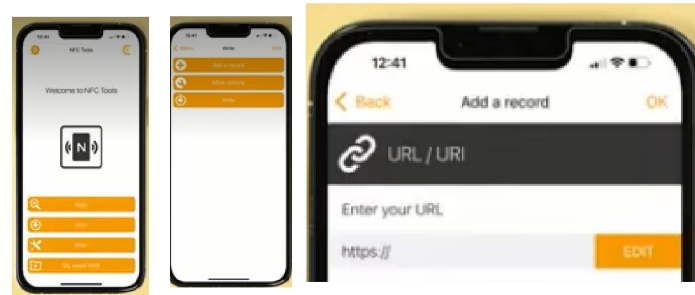

Bustina

Personalizzabile
1 o 4 aree
Minimo n. 100pz
Laser 1,4 x 0,6 cm

mrGadget.it
Your Professional Gift Partner

TAG NFC

Grazie alla tecnologia NFC integrata, permette di connettersi facilmente a smartphone, tablet e altri dispositivi compatibili, facilitando il trasferimento di link senza fili a breve distanza.

- 1) Scarica NFC Tool dall'App Store
- 2) Seleziona Scrivi e aggiungi record
- 3) Scegli URL/URI e inserisci il tuo link sito
Premi OK e salva.
- 4) Avvicina la penna NFC alla tua penna e si aprirà il link al vostro Sito o altro a seconda del Link indicato