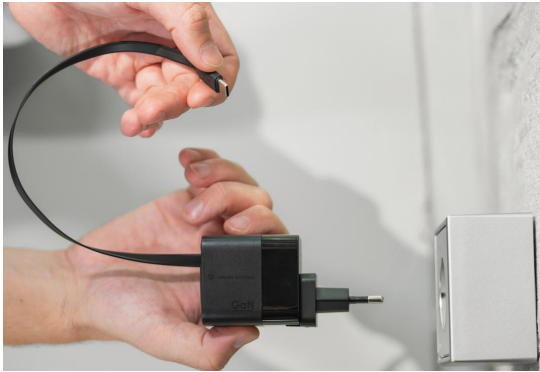

Max 65W Fast Charging

USB-C1/C2 1.0 Hours

For your MacBook Air M2

Tampogr. 2 x 4cm.
Max 5col.

mrGadget.it
Your Professional Gift Partner

Possibile Sovrascatola
Pers.le multicolore
anche con nome
o dato variabile

Possibile Incarto
Carta Regalo