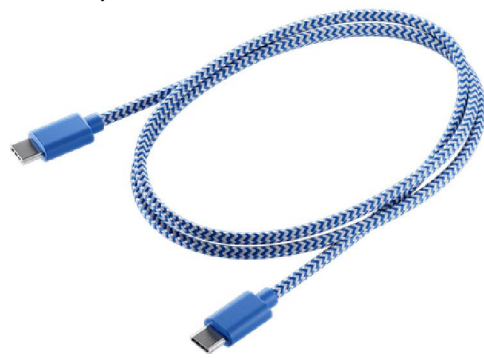

Stampa Sublimatica

commerciale@mrgadget.it

KiiCable

Lunghezza cavo 100cm. Versatile, robusto e personalizzabile.
 Con 60W di potenza, offre ricarica rapida e trasferimento dati ad alta velocità fino a 480Mbps.
 Grazie alla tecnologia Power Delivery, regola automaticamente la potenza in base alle esigenze del dispositivo collegato, garantendo una ricarica sicura ed efficiente.
 Compatibile con tutti i sistemi di infotainment, si adatta a ogni dispositivo con porta USB-C, rendendolo unico.
 La tramatura intrecciata lo rende indistruttibile e anti-groviglio, perfetto per l'uso quotidiano.
 8 colori - Packaging cartoncino color havana, robusto e compatto.