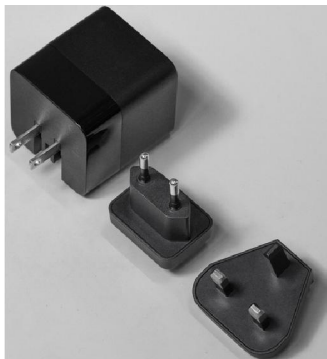

3 devices contemporaneamente

A seguire Immagini-personalizzazione

Max 65W Fast Charging

USB-C1/C2 1.0 Hours

For your MacBook Air M2

Tampogr. 2 x 4cm.
Max 5col.

mrGadget.it
Your Professional Gift Partner

Possibile Sovrascatola
Pers.le multicolore
anche con nome
o dato variabile