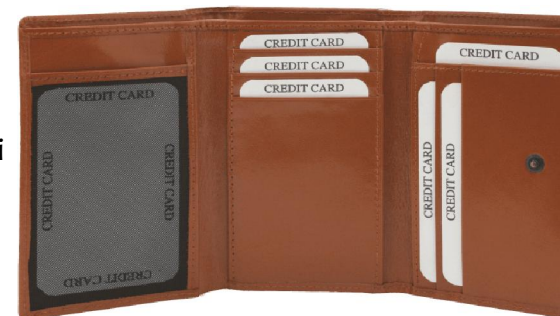

### Portafogli Donna

A richiesta  
Gemma aggiuntiva

151 pz

Pelle  
Classic

**ESAURITI**

3 scompartimenti per documenti  
7 scomparti per carte di credito  
Scomparto banconota e monete  
Scomparto trasparente  
Chiusura clic-clac  
Scatola regalo in legno