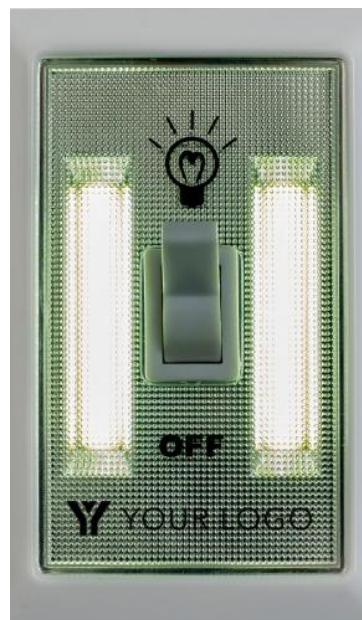

Disponibili n. 270

Luce notturna in ABS con luce LED interruttore ON/OFF, batterie incluse 10 x 7 x 1,5cm - Peso: 88gr.

Tampografia basso max 5 col. 40x10mm

Es. stampa 1 colore

minimo n. 25 euro 5,00

n. 50 euro 3,30

n. 100 euro 2,40

Impianto euro 35,00

Torcia Telescopica

ESAURITA-Arrivo 06-07

ESAURITA-arrivo 23-08

30 x 5mm

Torcia in alluminio telescopica con tre luci LED. Flessibile, include magnete all'estremità per raccogliere cose metalliche, difficilmente recuperabili Batterie incluse. 2,3 x 17,1cm