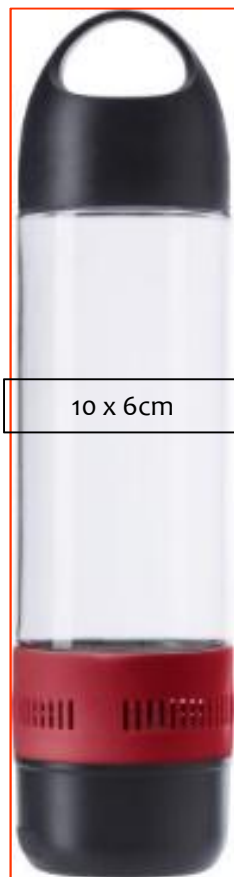

Borraccia in Tritan Wireless