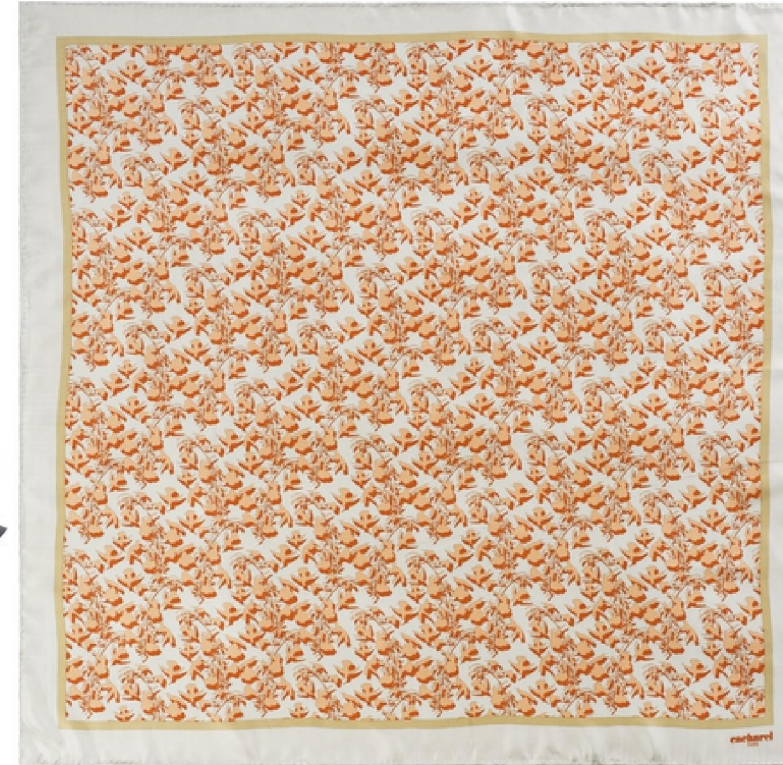

Mascherina Pontia

100% cotone

Decorata con un disegno Farfalla, in 2 tonalità, ed una floreale, per un look femminile e allegro.

Dotata di una piccola custodia protettiva e di un sacchetto per il trasporto facile e sicuro anche dopo l'uso.

Minimo n. 50
euro 5,00