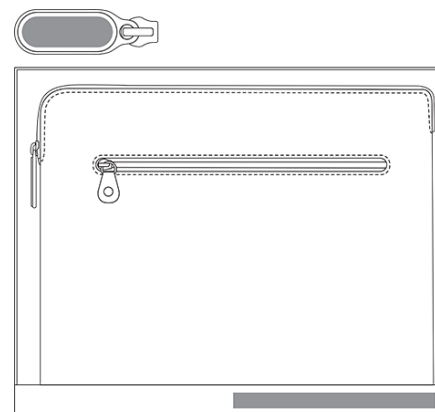

## Porta Ipad Pelle

Formato 210 x 260mm

Peso: 140gr.

Vano centrale e tasca esterna  
entrambe con zip.

**PROMO**  
sino  
al 20-09

### Scatola:

-serigrafia sopra la scatola 1 colore : 130 x 10 mm

-incisione laser sopra la scatola (una linea) : 145mm

Placchetta esterna:

con permavision da 1 col. alla quadricromia

o inserto laser : 29 x 10 mm

## Portfolio Buckle A5

233pz

Portfolio A5 in PU della linea Buckle completo di blocco A5 (50 fogli).  
Diverse tasche e scomparti interni.  
Parti in metallo adatte per l'incisione laser.  
17 x 23 x 1,5cm - Peso: 250gr