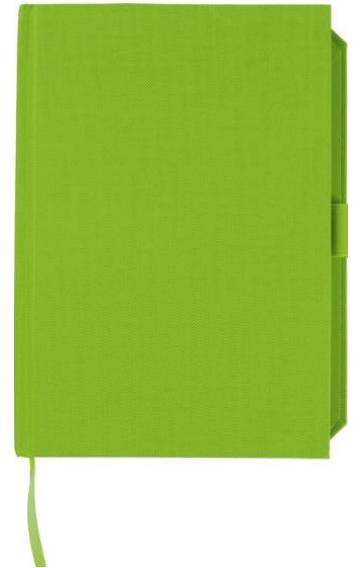

## Notebook Canvas A5\*

**PROMO**  
sino  
al 20-09

**BALL PEN  
NOT INCLUDED**

Rivestimento particolare.  
80 pagine a righe, asola elastica per la penna.  
Segnalibro.  
All'interno, in quarta di copertina, è posizionata l'utile tasca.  
161 x 220 x 15mm - Peso: 315gr.

\*A6, disponibile, anch'esso in promo.

**mrGadget.it**  
Your Professional Gift Partner

## Notebook DeskPoint A5\*

PROMO  
sino  
al 20-09