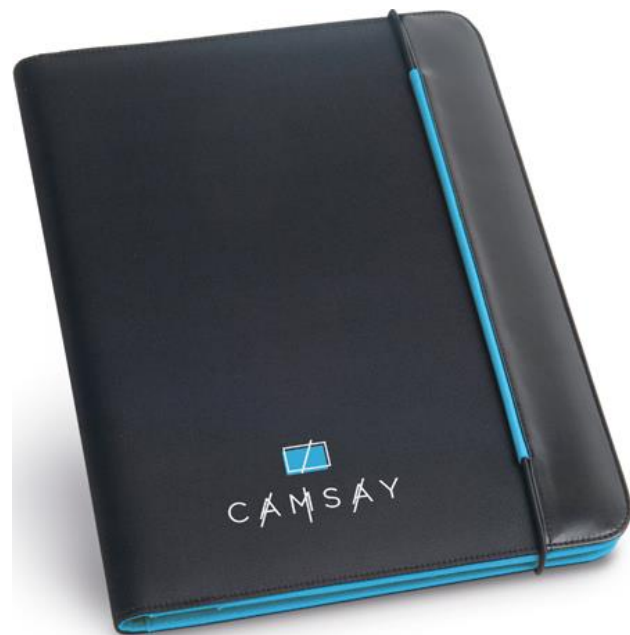

Similpelle e 800D poliestere.
Interno in microfibra.
Blocco 20 fogli a righe.
245 x 315 x 15 mm

Cartellina A4

Penna a sfera
non inclusa

PROMO
sino
al 20-09