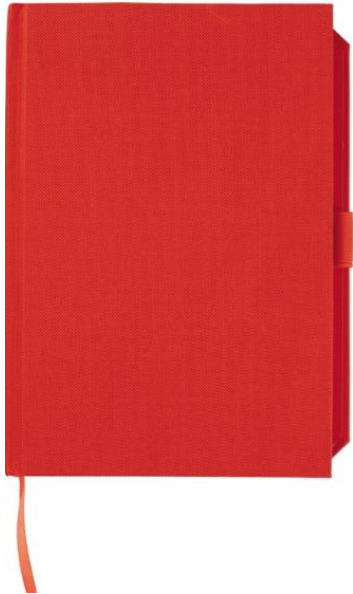

## Notebook Canvas A5\*

**PROMO**  
sino  
al 20-09

**BALL PEN  
NOT INCLUDED**

Rivestimento particolare.  
80 pagine a righe, asola elastica per la penna.  
Segnalibro.  
All'interno, in quarta di copertina, è posizionata l'utile tasca.  
161 x 220 x 15mm - Peso: 315gr.