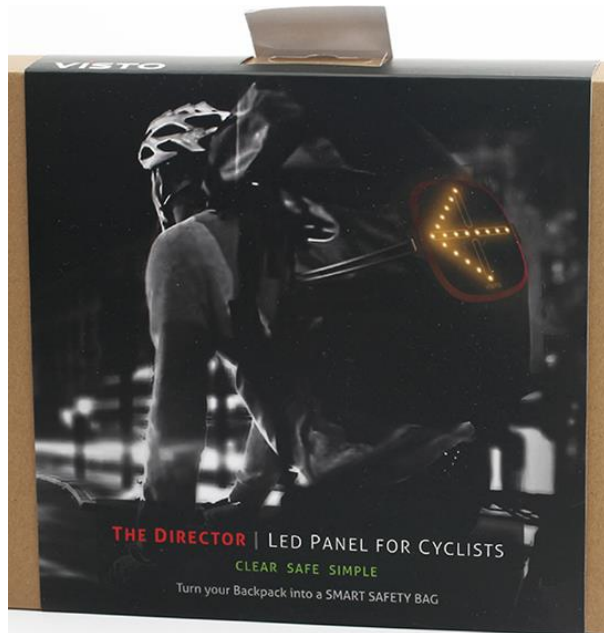

Questo nuovo tuttofare 3-in-1 è dotato di

- Bluetooth 5.0
- Altoparlante da 5 Watt
- Caricatore wireless
- Supporto per telefono

Tutto in uno.
155 x 96 x 95mm

Wireless Sunglasses

Occhiali da sole? Sì, ma non solo!
Bluetooth 4.1 con vantaggi infiniti.
Perfetta combinazione 2-in-1 di conduzione ossea e tecnologia Bluetooth,
il suo fantastico suono stereo,
il livello IP 67 a prova d'acqua,
il design ergonomico e il doppio microfono a cancellazione del rumore
per la chiamata in vivavoce.
Occhiali e le cuffie 2 in 1 da non perdere. Personalizzabili.
Frequenza: 100HZ - 20KHZ – Cavo: USB – Micro usb
146 x 146 x 49mm - Peso: 30gr.

PROMO
sino
al 20-09

Promozione
& Regalistic

Signal Director Light Panel

Pannello wireless extra large con segnalazione luminosa fornisce un chiaro segnale di svolta a sinistra e a destra. Visibile da molto lontano.