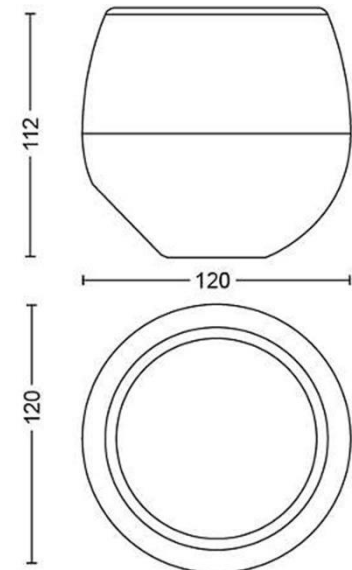

PROMO
sino
al 20-09

Ricarica, sia nella posizione verticale che orizzontale.
Ampia area di stampa 64 x 94 anche Full Color in stile cornice.

Un capolavoro di branding assoluto.
In ABS. Area di stampa 64 x 94 mm

Dimensioni: mm. 70 x 142 x 15 - Peso: 120gr.
Potenza Ingresso: DC 5V/2A, 9V/1.8A
Potenza Uscita: USB OutPut 5V/2A - Wireless 10W

3 regali in uno.

Gratificazione ed atmosfera assicurata.
 Luce locale, la bottiglia al proprio posto
 ed immancabile la musica. Con un ottimo suono.
 Il regalo perfetto.
 Polipropilene, Alluminio e pelle.
 Cavo usb 1,50mt.

In tre formati.
 Altezza cm.41 diam. cm.24
 Altezza cm.56 diam. cm.32
 Altezza cm.71 diam. cm.41

Promozione & Regalistica

Personalizzabile laser
 manico pelle
 o applicando un -badge-
 sul fronte

Led Lamp Cooler Speaker

PHILIPS

PROMO
sino
al 20-09

Camellia

Lampada da tavolo Camellia.
Utilizzabile in modalità a candela o come luce da lettura,
o attivabile uno dei sei effetti di luce dinamica.
Diam. 120 x 11,2cm – Peso: 285gr.