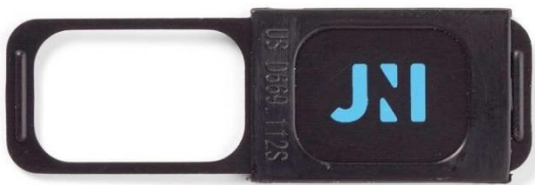

Webcam Cover

Copertura per proteggere la vostra webcam dallo spionaggio.
Adatto per Laptop, Tablet, Smart TV, Xbox e molti altri dispositivi.
Uno dei modi migliori per dare impulso al vostro marchio, sempre in evidenza.
Black 40 x 13mm in plastica - **Silver** in alluminio 12 x 34mm - **Circular** plastica 14 x 14mm
Adesivo 3M

PROMO
sino
al 20-09

Branding su cover 12x10
su paper card 120 x 152mm