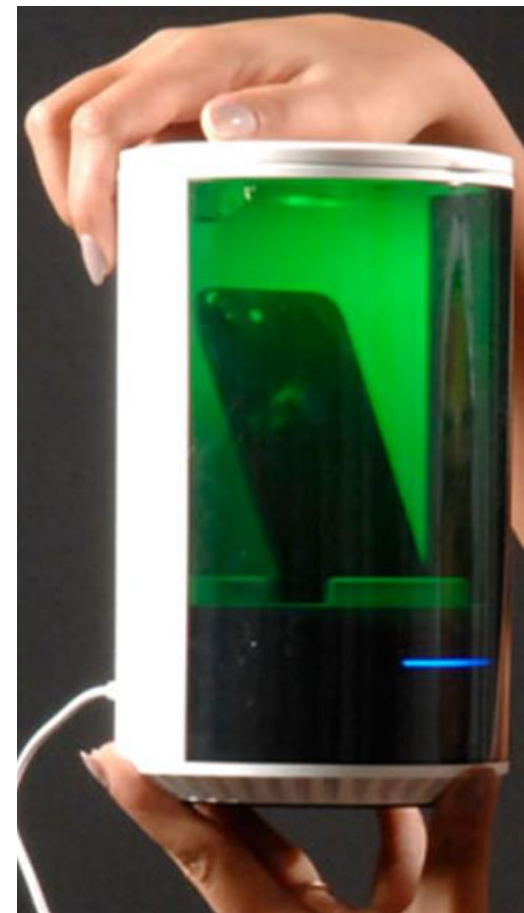

Squid Wireless Charging

Il powerbank più venduto ora con ricarica wireless. Sempre affidabili e pratiche da trasportare e utilizzare, le esclusive ventose "a calamario" collegano il powerbank al telefono in modo semplice, fornendo una comoda alimentazione ma fungendo anche da supporto per tenere e posizionare il dispositivo quando si guarda qualcosa sullo schermo. 7500mAh. Possibile con logo retroilluminato. 65 x 100 x 26mm.

PROMO
sino
al 20-09

Promozione
& Regalistica

Smart Phone Cleaner

Quando il regalo è anche... intelligente.

Caricatore e pulitore per il telefono in un solo dispositivo.

Pulisce il telefono in 6 minuti utilizzando la luce all'ozono e dispone di luci a LED bianche dimmerabili e colorate intercambiabili. Il dimmer è sostanzialmente un regolatore elettronico che serve a controllare la potenza assorbita da un carico (limitandola a piacimento). Utile per variare l'intensità e la luminosità della luce, per creare l'atmosfera desiderata ad avere la giusta luce necessaria senza sprechi. Funzionalità unita a risparmio energetico.

Un ottimo gadget a cui associare il vostro marchio.

120 x 120 x 200 - Peso: 445gr.

Promozione
& Regalistica

PROMO
sino
al 20-09

Duo Slim Wireless Charging

Promozione
& Regalistica

Modello di ricarica wireless compatto, ad alta potenza (10 W).
Consente contemporaneamente, la ricarica wireless e con cavo.

Dimensioni: mm. 70 x 142 x 15 - Peso: 120gr.
Potenza Ingresso: DC 5V/2A, 9V/1.8A
Potenza Uscita: USB OutPut 5V/2A - Wireless 10W

3 regali in uno.

Gratificazione ed atmosfera assicurata.
 Luce locale, la bottiglia al proprio posto
 ed immancabile la musica. Con un ottimo suono.
 Il regalo perfetto.
 Polipropilene, Alluminio e pelle.
 Cavo usb 1,50mt.