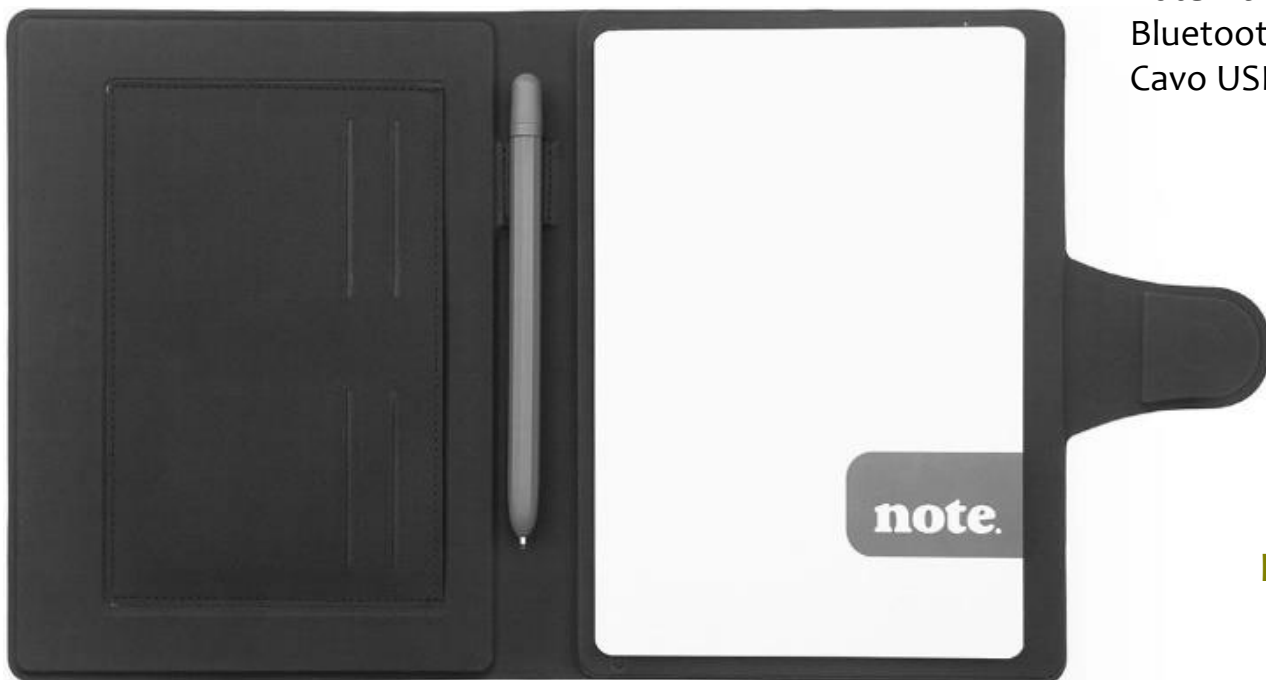

22 x 230 x 170mm

Potenza Di Ingresso 5V 1A
Bluetooth Bluetooth 4.0
Cavo USB/MicroUBS

PROMO
sino
al 20-09