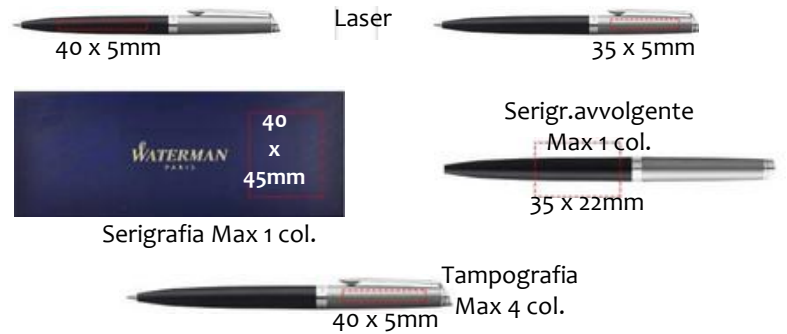

Ulteriore Sconto del 5%
Con conferma entro il 30-11
Escluso Impianto