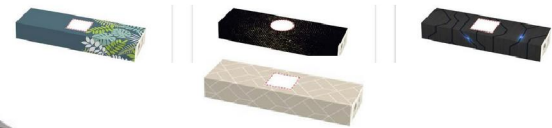

Argento Arrivo 28-11

Minimo n. 10
Esempio Laser euro 69,00
n. 30 euro 65,00
n. 50 euro 59,00
Impianto euro 23,00

L'inconfondibile Urban trasporta la tradizione Parker in una nuova dimensione. Con il suo inimitabile design, è stata meticolosamente lavorata per valorizzare lo stile personale e accrescere la fiducia dietro ogni parola scritta. Confezione regalo Parker inclusa. Cartuccia inclusa. Blu o nero. Bronzo, Laccatura. 13,80x 1,40cm - Peso: 29gr.