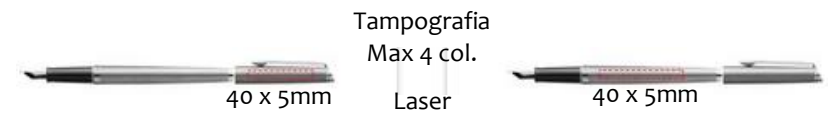

Set Allure

Composto da penna a sfera e roller Allure in colore nero. Moderna ed elegante, la Allure porta l'esperienza personale di scrittura quotidiana a un livello superiore. Refill Blu. Confezione regalo. Metallo. 13,90 x 1,40cm - Peso: 30gr

Esempio Tampografia 1 colore
Minimo n. 10 euro 39,40
n. 25 euro 37,00 - n. 50 euro 33,00
Impianto euro 23,00

Stilografica Hémisphère

Offre il perfetto equilibrio tra comfort di scrittura, leggerezza e stile inconfondibile. Dal design raffinato ispirato a uno stile orgogliosamente parigino. Pennino liscio e uniforme. Refil Blu. Realizzata in Francia. Confezione regalo Waterman di elevata qualità. Acciaio inossidabile. Argento Opaco. 13,50 x 1,00cm - Peso: 24gr