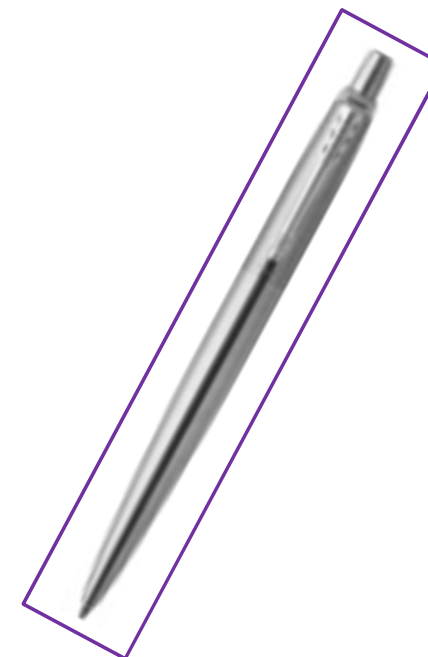

Sfera Jotter Acciaio

Acciaio inox, finiture cromate, meccanismo a scatto,
elegante confezione regalo - Refill Blu - Peso: 14gr

Personalizzabile:

- serigrafia max 4 col. 35x15mm
- tampografia 30x6mm max 4 col.
- laser in linea Clip 35x5mm - Laser 30x5mm
- stampa digitale full color 25x5mm
- scatola tampografia max 2colori o adesivo digitale full color 40x20mm