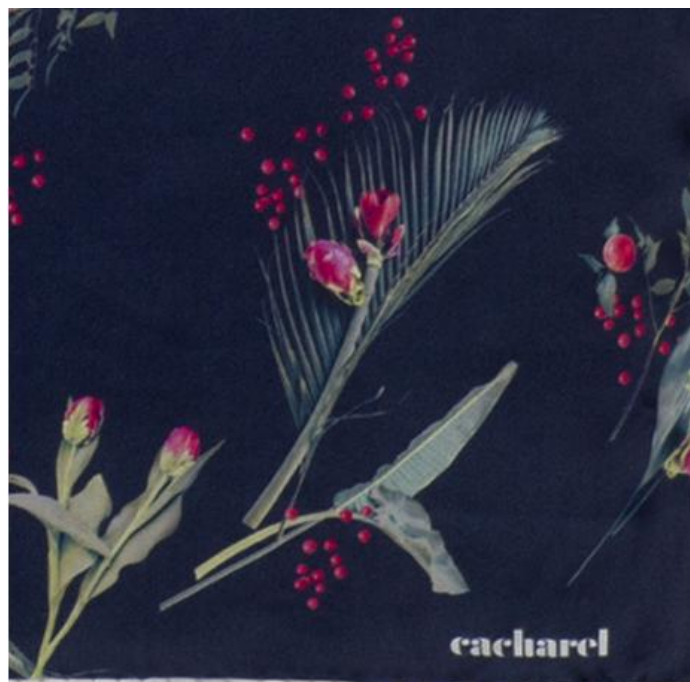

Minimo n. 10
euro 66,00

n.25 euro 58,50

mrGadget.it
Your Professional Gift Partner

Hortense

Orologio dall'aspetto romantico, puo' addolcire le giornate con la sua freschezza.

L'orologio si distingue per la sua forma rotonda e femminile e per il quadrante decorato con fiori in rilievo tono su tono. Il bracciale è in vera pelle.
Diam. 34 / Strap: 235 mm - Movimento Miyota - 3ATM - Vetro minerale
Colore Bianco/cromo.

Minimo n. 10
euro 25,00

cacharel

Sciarpina Madeleine

Realizzata in morbida e leggerissima lana.

Impreziosita da una vivace stampa a farfalla blu-gialla e blu scuro-gialla.

90 x 90cm

Minimo n. 10
euro 34,00

mrGadget.it
Your Professional Gift Partner

Portafoglio Donna blu scuro, ben realizzato e pratico. Dotato di una caratteristica in più che ogni donna vorrebbe: i polsini intercambiabili. Il portafoglio quindi passa da semplice e classico con cinturino in tinta a un vero pezzo di gioielleria con il cinturino in cristallo migliorato. 19,1 x 10,3 x 3,1cm

Minimo n. 10 euro 28,00

Iris

Sciarpa realizzata in 100% seta, la più fine e più morbida. Il colore dominante è il profondo blu scuro, e la stampa è ispirata alle foglie di palma raggiante di una foresta esotica. 65 x 65cm