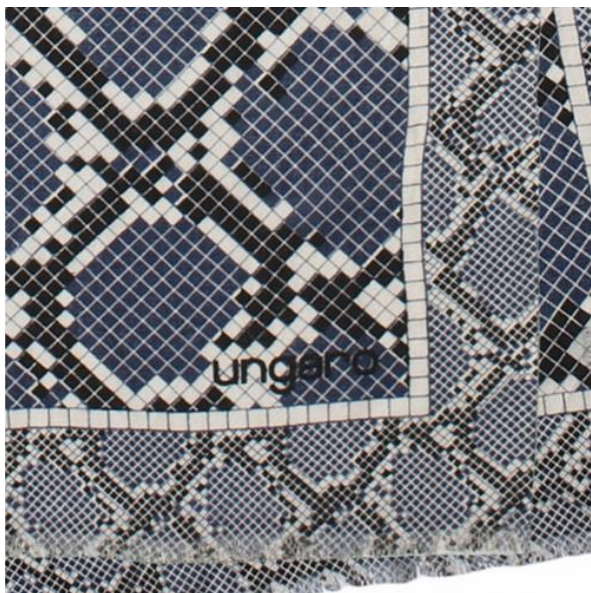

Portafoglio Donna blu scuro, ben realizzato e pratico. Dotato di una caratteristica in più che ogni donna vorrebbe: i polsini intercambiabili. Il portafoglio quindi passa da semplice e classico con cinturino in tinta a un vero pezzo di gioielleria con il cinturino in cristallo migliorato. 19,1 x 10,3 x 3,1cm

Minimo n. 10 euro 28,00

Iris

Sciarpa realizzata in 100% seta, la più fine e più morbida. Il colore dominante è il profondo blu scuro, e la stampa è ispirata alle foglie di palma raggiante di una foresta esotica. 65 x 65cm

Minimo n. 5 euro 47,00

n. 10 euro 44,30

ungaro

Pitone Blue

Python

100% lana, essenziale per l'inverno. I suoi toni bluastri e la stampa pitonata gli conferiscono un look di classe con un leggero lato selvaggio. Un modo per modernizzare gli outfit più classici con un tocco di glamour. La sua lunghezza di 100 x 60 cm è ideale per avvolgerla intorno al collo. Ricevendo il giusto calore per le giornate più fredde.