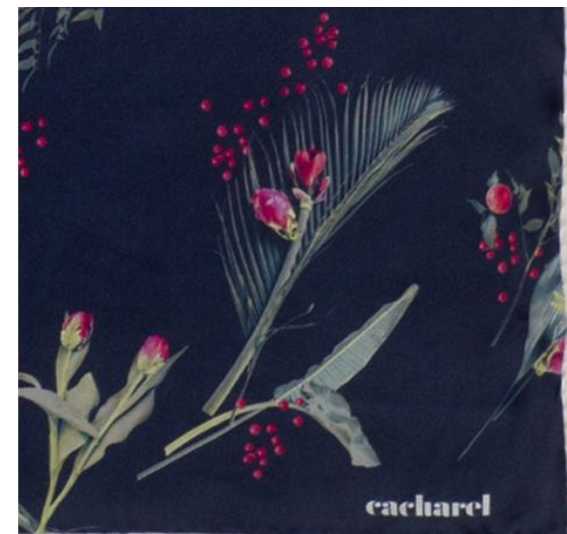

Catalogo

Promozione
Brand

7Pagine - 10 Proposte

Scadenza 05Dicembre
e/o salvo esaurimento scorte.

cacharel
ungaro
CERRUTI 1881

Quotazioni per prodotti
Non Personalizzati

Maggiori dettagli
commerciale@mrgadjet.it

Zaino Alma

Gli zaini sono sicuramente le nuove it-bags.
La nuova linea "Alma" rispecchia questo stile.

cacharel

Perfetto accessorio di lusso e di tendenza per i propri oggetti quotidiani.
Realizzati in pelle vegana a grana grossa accuratamente scelta.
Placca della firma bombata dell'iconico logo "C", firmato con un'incisione Cacharel.
Altro dettaglio fascinoso è il tiretto della cerniera, con l'inserto in materiale granulato.
Il cinturino posteriore è adattabile, in modo da poter regolare la lunghezza.
Disponibili in una serie di toni neutri, perfetti per abbinarsi a qualsiasi abbigliamento.

Minimo n. 10
euro 66,00

n.25 euro 58,50

mrGadget.it
Your Professional Gift Partner

Hortense

Orologio dall'aspetto romantico, puo' addolcire le giornate con la sua freschezza.

L'orologio si distingue per la sua forma rotonda e femminile e per il quadrante decorato con fiori in rilievo tono su tono. Il bracciale è in vera pelle.
Diam. 34 / Strap: 235 mm - Movimento Miyota - 3ATM - Vetro minerale
Colore Bianco/cromo.