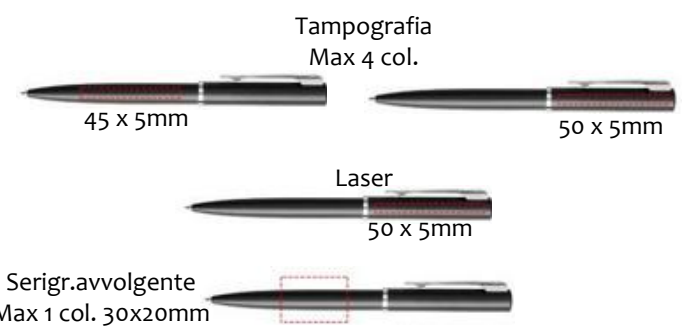

Minimo n. 15
Esempio Laser euro 23,30
n. 30 euro 21,00
n. 50 euro 17,60
Impianto euro 23,00

Sfera Hémisphère Essentials

Essentials offre il perfetto equilibrio tra comfort di scrittura, leggerezza e stile inconfondibile. Design raffinato, colori vivaci e perfette laccature ispirate a uno stile orgogliosamente parigino. Con una scrittura eccezionalmente fluida e un'affidabilità ottimale. Realizzata in Francia e presentata in una confezione regalo Waterman di elevata qualità. Acciaio inossidabile. 13,50x0,80cm - Peso: 27gr - Inchiostro Blu

Set Allure

Composto da penna a sfera e roller Allure in colore nero. Moderna ed elegante, la Allure porta l'esperienza personale di scrittura quotidiana a un livello superiore. Refill Blu. Confezione regalo. Metallo. 13,90 x 1,40cm - Peso: 30gr