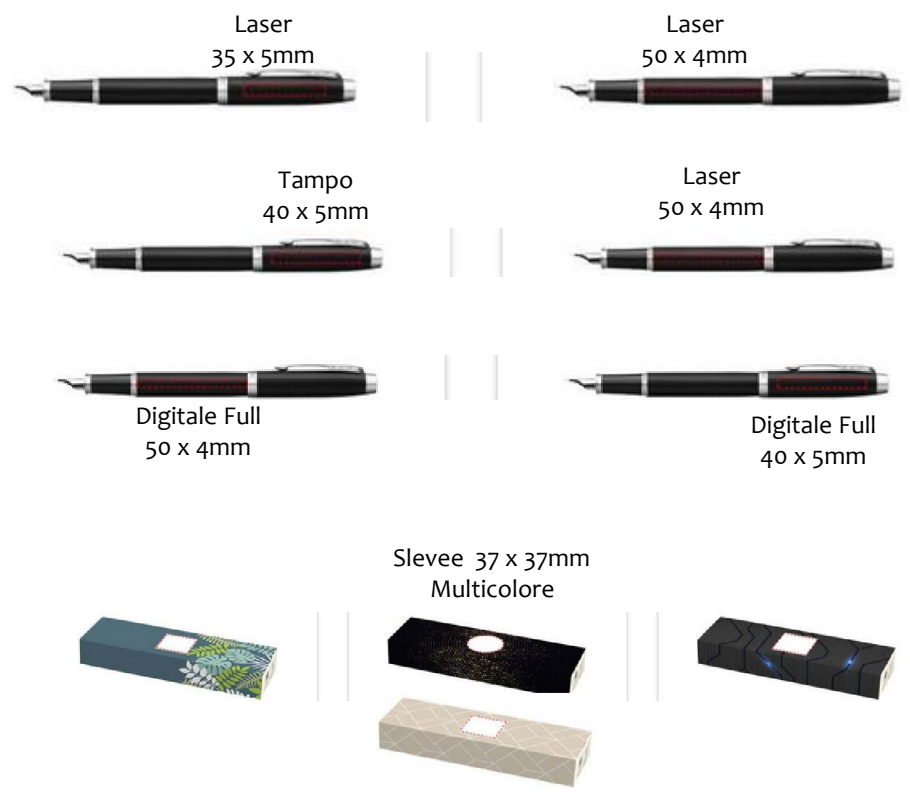

5) Sleeve 37 x 37mm
 Multicolore

Stilografiche

Stilo IM

Elegante forma affusolata si abbina perfettamente a design innovativi per farsi notare. Le finiture completano il corpo, rendendo questa penna Parker lo strumento di scrittura ideale per studenti e professionisti. Il pennino è realizzato in acciaio inossidabile resistente e sagomato per fornire un angolo di scrittura ottimale. Da utilizzare con cartucce d'inchiostro QUINK o convertibile all'utilizzo di cartucce riempite con bottiglie d'inchiostro. Fornito in confezione regalo Parker, con cartuccia inclusa. Bronzo Laccato. Inchiostro Blu - 13,8 x 1,3cm - Peso: 24gr

Argento 106pz

Nera 39pz

Minimo n. 15
Esempio Tampografia 1 colore
euro 38,00
n. 40 euro 35,60
n. 50 euro 33,80
Impianto euro 23,00

Ulteriore Sconto **del 5%**
Con conferma **entro il 30-11**
Escluso Impianto

Personalizzabile

Laser
35 x 5mm

Laser
50 x 4mm

Tampo
40 x 5mm

Laser
50 x 4mm

Digitale Full
50 x 4mm

Digitale Full
40 x 5mm

Sleeve 37 x 37mm
Multicolore