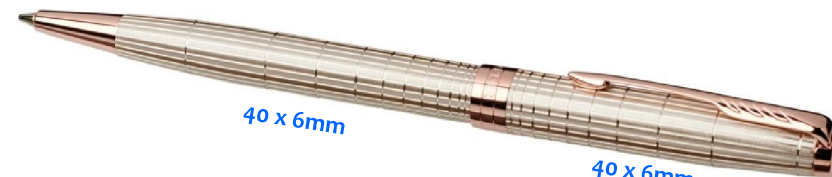

40 x 6mm

40 x 6mm