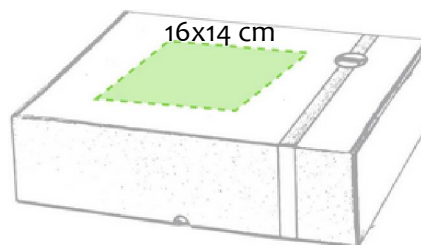

Personalizzazione
Serigrafia su scatola
Max 16 x 14cm - Max 1 col.
n. 20 euro 43,70 - n. 30 euro 39,00
Impianto euro 33,00