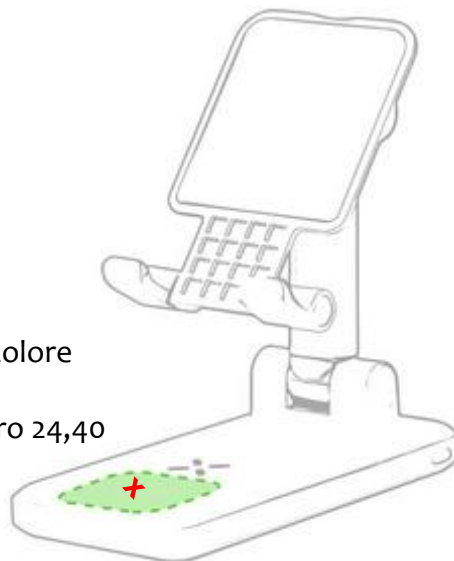

6.6 x 11 x 12.3cm - Peso: 183gr

10W

Serigrafia max 4 x 3cm - Max 1 colore

Minimo n. 20 euro 27,50 - n. 40 euro 24,40
Impianto euro 33,00

Matita Eterna

Punta in grafite e acciaio
Cancellabile
Non v temperata
Dotata di cappuccio in plastica trasparente