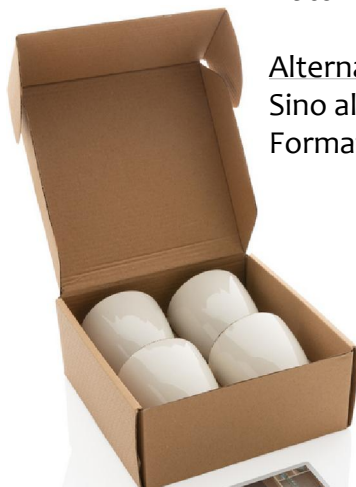

135 x 250 x 75mm

Ukiyo Set Ceramica

Set Bicchieri

Un tocco di eleganza alla tavola grazie a questo set in ceramica da 4 pezzi Ukiyo. Perfetto per cene informali. Design bianco pulito con bordi color nero. Fornito in una confezione regalo in cartoncino.

Capacità 120 ml. 7,5 x 7,3 x ø 7,5 cm

Personalizzazione per entrambi i prodotti tramite cartolina interna.
1 lato Bianco più Logo sino alla quadricromia
2 lato immagine tavola imbandita

Alternativa entrambi i lati liberi per Logo-Slogan Sino alla quadricromia.
Formato stampa 14,8x10,5cm

Set Ciotole

Composto da 3 ciotole in ceramica eleganti e decorative. Con un bellissimo e morbido colore bianco con bordo nero che aggiunge un tocco rustico ma leggero ed elegante. Look minimalista perfetto per case con stile moderno. Con un bellissimo vassoio in bambù. Utilizzabile anche per servire deliziosi snack e patatine. Diam. 10,2 x 5cm Fornito in confezione regalo in cartoncino.