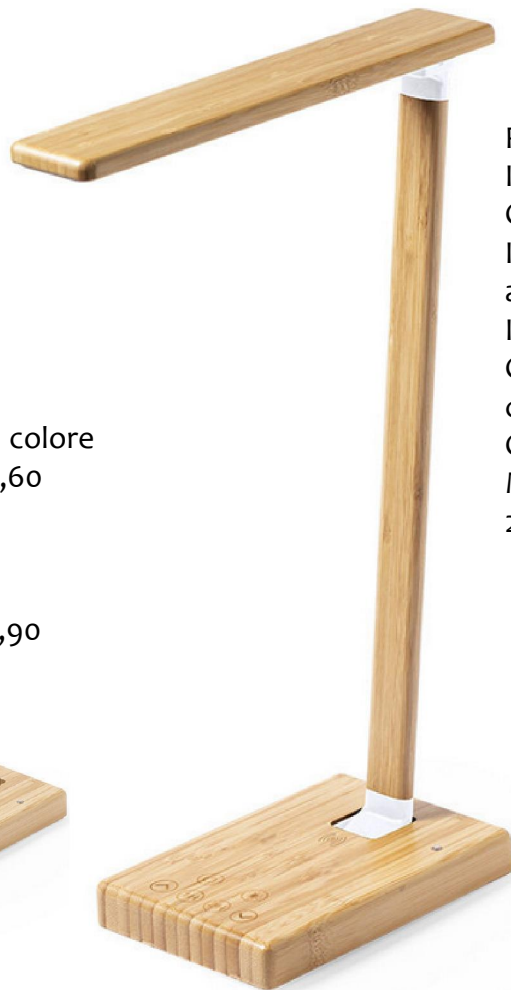

Laser formato come tampo
n. 15 euro 39,70 - n. 30 euro 34,90
Impianto euro 23,00

Pieghevole, della linea natura.
In bambù da tagli naturali, con base antiscivolo.
Caricatore wireless integrato da 10W.
Include 25 LED e 3 posizioni di illuminazione (calda, fredda e media)
a intensità regolabile.
Include timer 1H e 2H per la luce e un'uscita USB.
Compatibile con i dispositivi mobili di ricarica wireless,
con cavo di ricarica di tipo C.
Confezionata in un'attraente scatola dal design ecologico.
Manuale d'istruzioni disponibile in inglese e spagnolo.
25 x 11 x 38,5cm - Peso: 430gr.