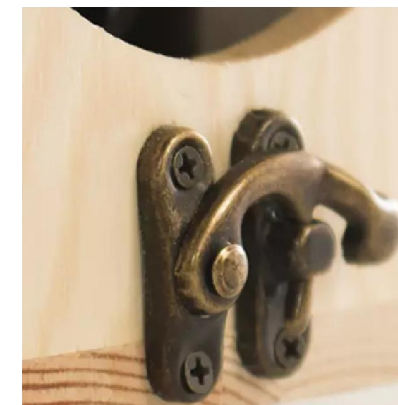

11 x 11,5 x 40cm - Peso: 2kg.

A seguire ulteriori 6 prodotti.
Tutti in legno FSC Wood Eco-friendly.

Minimo n. 10

mrGadget.it
Your Professional Gift Partner

2

Portabottiglia di legno da trasportarsi in orizzontale.

Una volta aperto si trasforma in un vassoio da portata.
Prodotto 15,5 x 37,5 x 12,5 cm – Scatola 16,5 x 40 x 13 cm

Minimo n. 10
Personalizzabile laser in 3posizioni 70 x 100 o 100 x 70mm

mrGadget.it
Your Professional Gift Partner