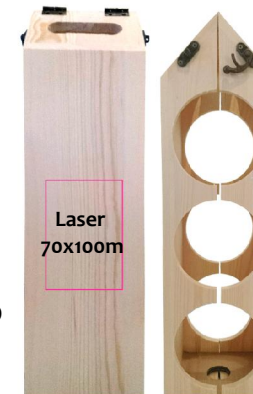

11 x 11,5 x 40cm - Peso: 2kg.

A seguire ulteriori 6 prodotti.
Tutti in legno FSC Wood Eco-friendly.

Minimo n. 10

mrGadget.it
Your Professional Gift Partner

2

Portabottiglia di legno da trasportarsi in orizzontale.

Una volta aperto si trasforma in un vassoio da portata.
Prodotto 15,5 x 37,5 x 12,5 cm – Scatola 16,5 x 40 x 13 cm

Minimo n. 10
Personalizzabile laser in 3posizioni 70 x 100 o 100 x 70mm

mrGadget.it
Your Professional Gift Partner