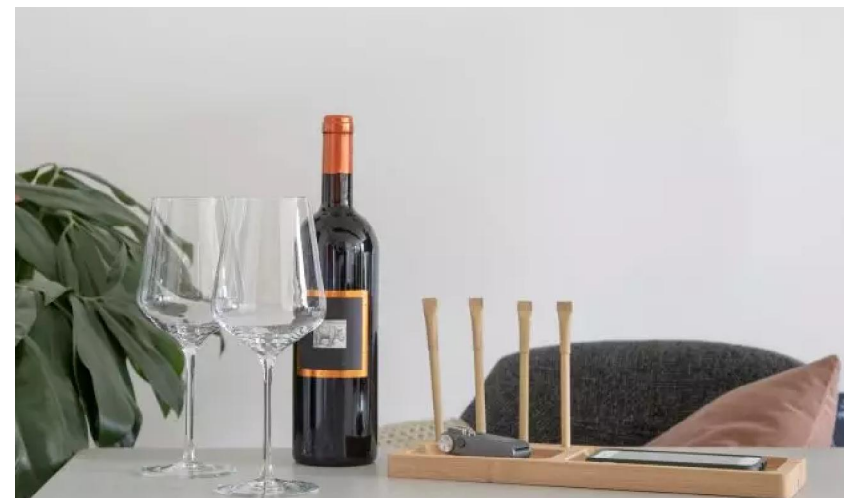

3

Wireless Wine Box.

Confezione per una bottiglia di vino.
Nello stesso tempo il coperchio Bamboo(FSC Wood) può essere utilizzato come desktop per penne(n.4), monete, portachiavi.
Nel contempo ha anche un caricabatterie wireless integrato(10W).

Confezione regalo con la storia sostenibile. 35 x 13 x 13 cm
Prodotto: 34.5 x 12 x 12cm - Peso: 2kg

mrGadjet.it
Your Professional Gift Partner