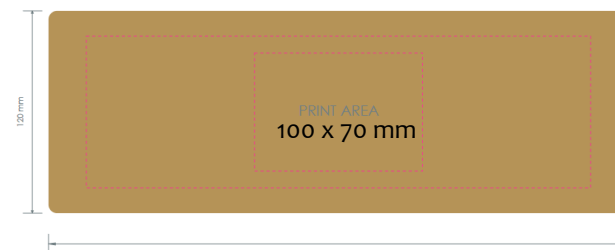

Fronte

mrGadjet.it
Your Professional Gift Partner