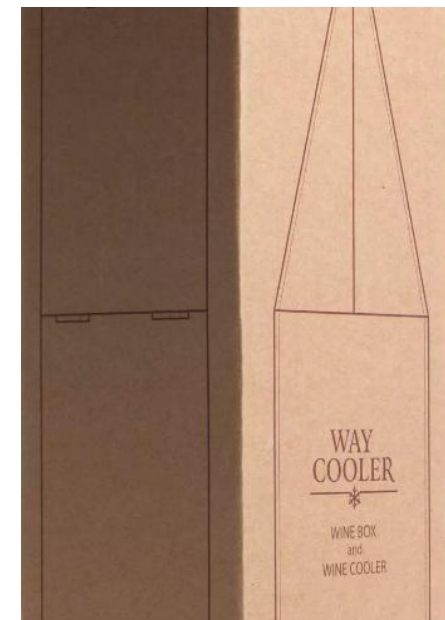

Per bottiglia singola
Anch'esso con doppia utilità.
Con interno in sughero, materiale naturale
che permette di mantenere la temperatura
della bottiglia per 1,5ore.
Questo è proprio un Regalo Cooler!
Prodotto: 12 x 12 x 42,5cm - Scatola: 13 x 13 x 43,5cm
Personalizzabile laser 70 x 100mm

mrGadget.it
Your Professional Gift Partner