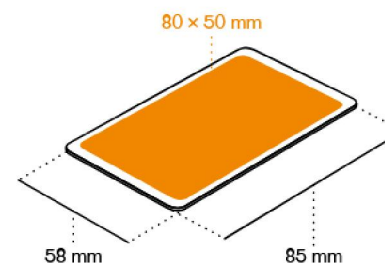

Set Protezione Dati

Composto da:

USB data blocker, una tessera anti-RFID e 5 webcam cover.

Il data blocker è un adattatore USB che agisce come un filtro quando si carica lo smartphone non da una fonte propria ma da una fonte pubblica che non sappiamo se sicura (come esempio le prese USB aeroporto).

Il dispositivo impedisce il passaggio di dati (sia in uscita che in entrata) come esempio un malware, facendo passare solo la corrente necessaria alla ricarica della batteria.

La tessera anti-RIFD assicura alle carte di credito la protezione dal furto di dati e il totale isolamento da eventuali fonti magnetiche. Va' tenuta nel portafogli.

Infine, la webcam cover è una piccola placchetta adesiva in plastica con sistema di apertura e chiusura a scorrimento da applicare sulla webcam del computer con lo scopo di impedire che eventuali virus o hacker possano utilizzare la video camera del dispositivo.

Colore prodotti: bianco e personalizzabili in serigrafia e quadricromia.