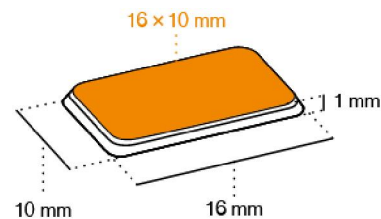

Set Protezione Dati

Composto da:

USB data blocker, una tessera anti-RFID e 5 webcam cover.

Il data blocker è un adattatore USB che agisce come un filtro quando si carica lo smartphone non da una fonte propria ma da una fonte pubblica che non sappiamo se sicura (come esempio le prese USB aeroporto).

Il dispositivo impedisce il passaggio di dati (sia in uscita che in entrata) come esempio un malware, facendo passare solo la corrente necessaria alla ricarica della batteria.

La tessera anti-RIFD assicura alle carte di credito la protezione dal furto di dati e il totale isolamento da eventuali fonti magnetiche. Va' tenuta nel portafogli.

Infine, la webcam cover è una piccola placchetta adesiva in plastica con sistema di apertura e chiusura a scorrimento da applicare sulla webcam del computer con lo scopo di impedire che eventuali virus o hacker possano utilizzare la video camera del dispositivo.

Colore prodotti: bianco e personalizzabili in serigrafia e quadricromia.