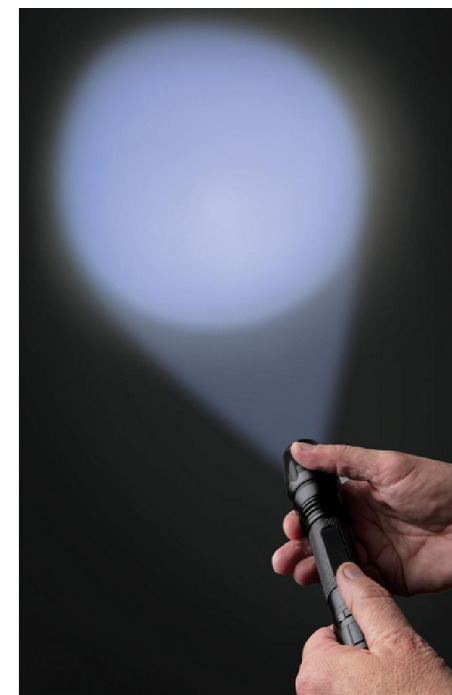

Torcia Heavy Duty CREE 10W

35 x 10mm

Torcia CREE super brillante da 10W, utilizzabile in ogni circostanza. Idrorepellente IPX4 e antiurto per cadute fino ad 1 metro di altezza. Il raggio luminoso potrà essere regolato per avere una luce più diffusa o più concentrata. Include clip da cintura. Potenza 250 lumen con autonomia di 6 ore. Batterie incluse. Nera e argento. 19,5 x 3,4 x Ø3,4cm - Peso: 277gr

mrGadget.it
Your Professional Gift Partner

Tampografia max. 5col. 35 x 10mm – Laser 35 x 10mm
Etichetta resinata 39 x 12mm