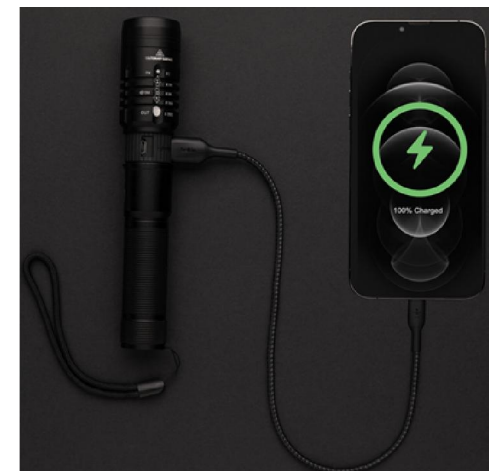

Maggiori dettagli
commerciale@mrgadget.it