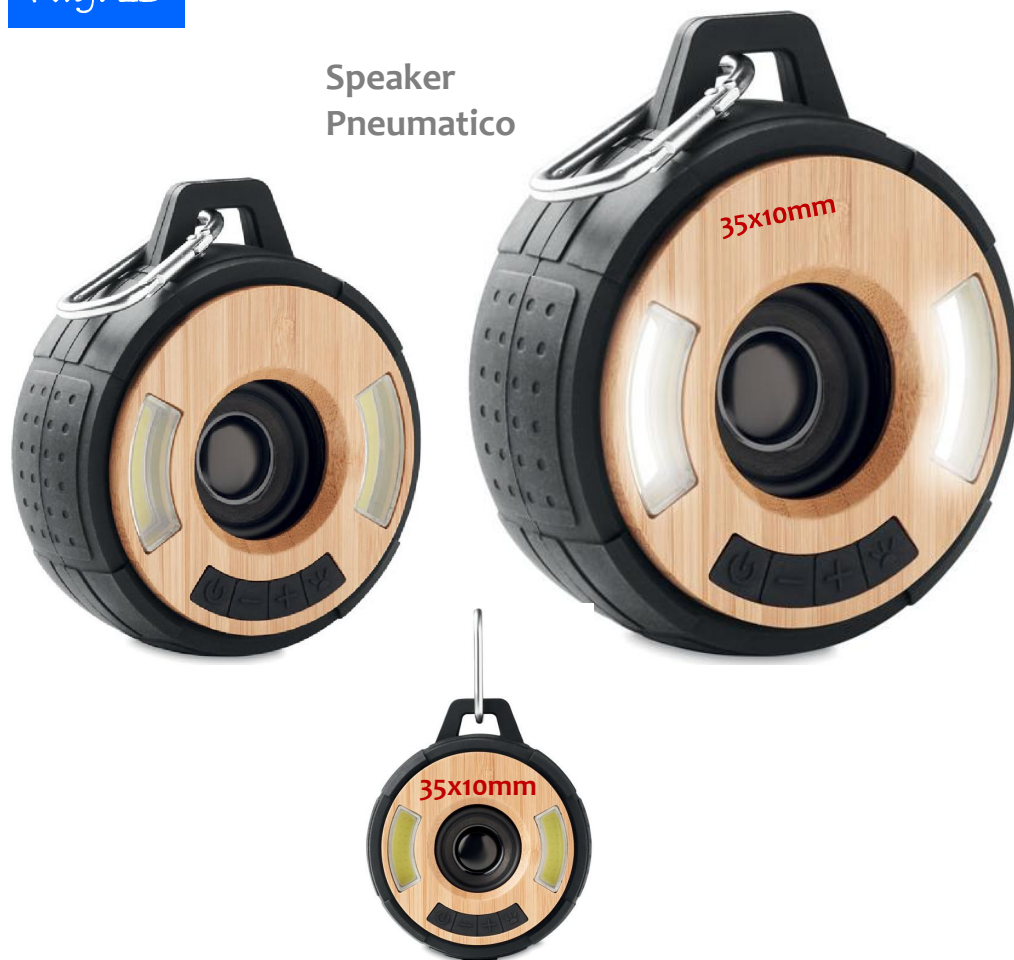

Speaker Pneumatico

Bamboo e ABS.
Collegabile allo smartphone o dispositivo mobile.
Con 2 luci COB nella parte anteriore diviene una torcia al buio.
Impermeabile agli spruzzi IPX4, è dotato di un moschettone per agganciarlo alla giacca o allo zaino.
Batteria ricaricabile Li-Ion da 500 mAh con tempo di riproduzione di circa 2 ore quando è completamente carica.
Abbastanza tempo per godere della musica preferita ovunque si vada.
Dati di uscita: 3W, 4 Ohm. Diam. 9,6 x 4,4cm.
Tampografia alto max 4 col. - Laser - Doming 35 x 10mm

Torcia tascabile

Metallo con laccettino da polso.
Batterie incluse.
Fornita in custodia singola.

17,5 x 6,4 x 3,5 cm