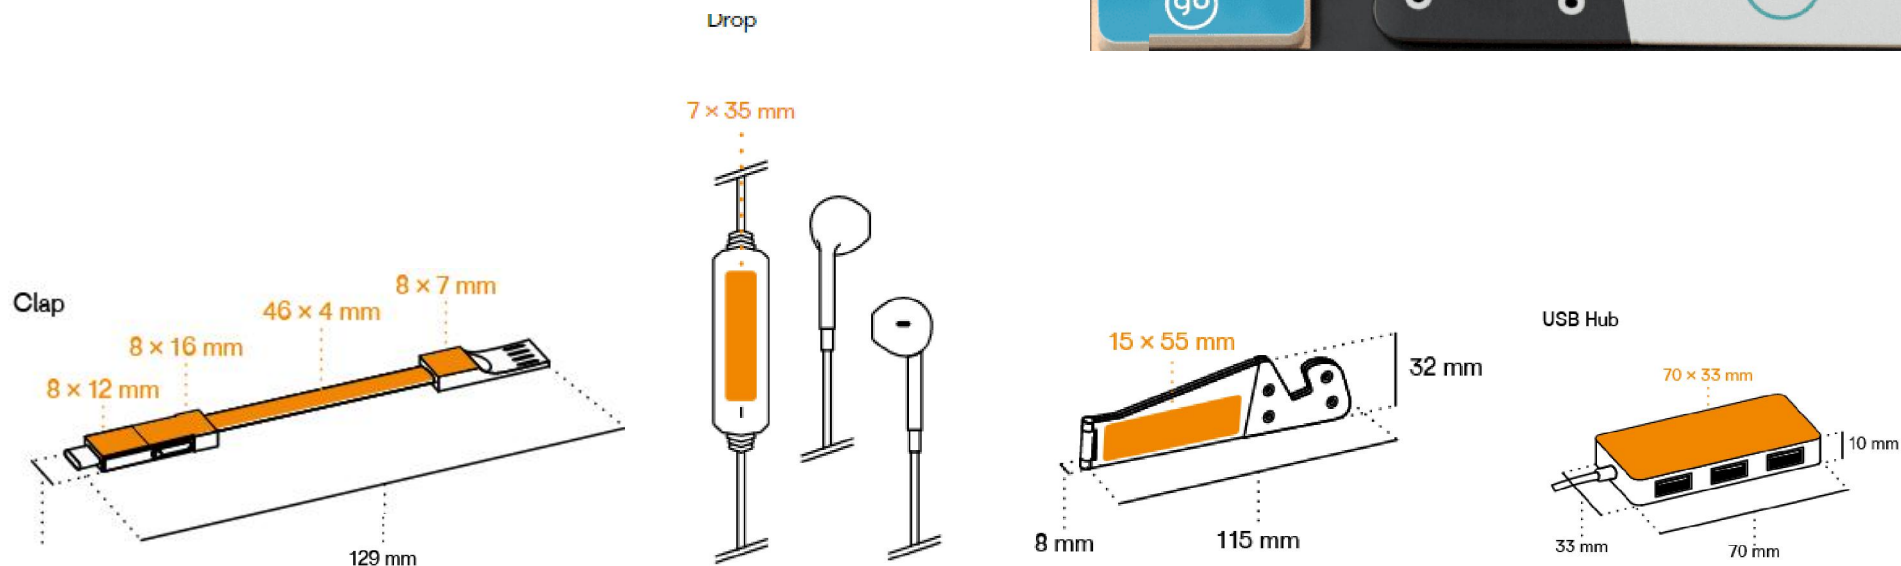

KIT Ufficio

Include:

- Auricolari Drop Bluetooth, per telefonare a mani libere e senza cavo da collegare allo smartphone o al laptop,
- Cavo USB con triplo connettore Micro, Lightning e Type C, adatto sia per il trasferimento dati che per la ricarica dei dispositivi fino a 2A;
- Usb HUB, permette di moltiplicare il numero di porte USB disponibili su pc o Mac fornendo ben 4 porte USB aggiuntive;
- Stand-Up, supporto per smartphone e tablet per tenere i dispositivi in posizione verticale che orizzontale per visualizzare comodamente lo schermo/video. Scatola nera inclusa.

Personalizzazioni possibili:

Auricolari Drop Bluetooth tampografia

Cavo USB Clap serigrafia e quadricromia

Usb Hub serigrafia e stampa UV quadricromia

Stand-up serigrafia.