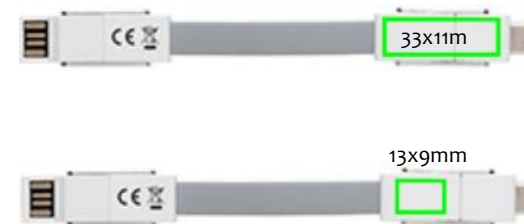

Il cavo dispone in input di una porta type C e di una USB A, mentre in output di un type C e di un doppio connettore Android e iOS per renderlo universale.

Confezionato in scatola che include una spiegazione di Biomaster.

16,8 x 2,5 x 1cm

Tampografia max 5 colori 20x15mm

Disponibili n. 35
Arrivo 11-06

Invisibile ad occhio nudo.
La tecnologia Verimaster
è identificabile
solo con le unità di
rilevamento del fornitore

Cavo Portachiavi 4 in 1

Con 3 connettori: micro USB, type C e doppio connettore per dispositivi iOS e Android.
Collegabile ad una fonte di corrente o ad un dispositivo di energia tramite Type-C o USB.
Utilizzabile sia per ricarica che per trasferimento dati.
I due terminali possono essere collegati tramite un magnete e quindi il cavo risulta più compatto e facile da portare.
13 x 1,5 x 1,1cm - Possibile stampa individuale

Cavo Retrattile 3 in 1

Cavo retrattile 3 in 1 con connettore type C e doppio connettore,
compatibile a dispositivi iOS e Android.
Grazie al meccanismo retrattile il cavo da 100cm è portabile
con sé, senza che si aggrovigli.
Struttura in ABS, cavo in TPU.
Adatto anche per il trasferimento dei dati.
13 x 4 x 1,5cm