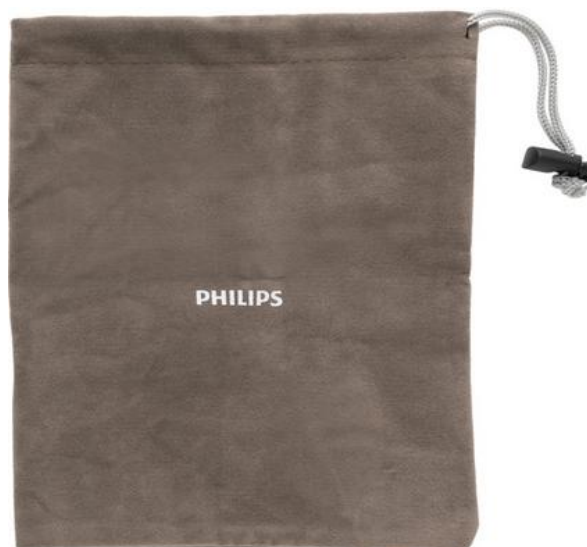

Luce telescopica con magnete

Attrezzo ideale in ogni circostanza.

Torcia LED con doppio magnete, per essere attaccata ad ogni superficie di metallo.

Allungabile da 17 fino a 58 cm permettendo di raccogliere oggetti metallici caduti a terra o in posti difficilmente raggiungibili con le mani.