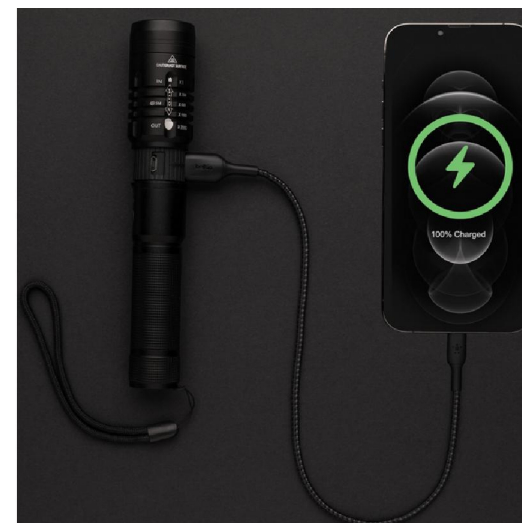

mrGadjet.it
Your Professional Gift Partner