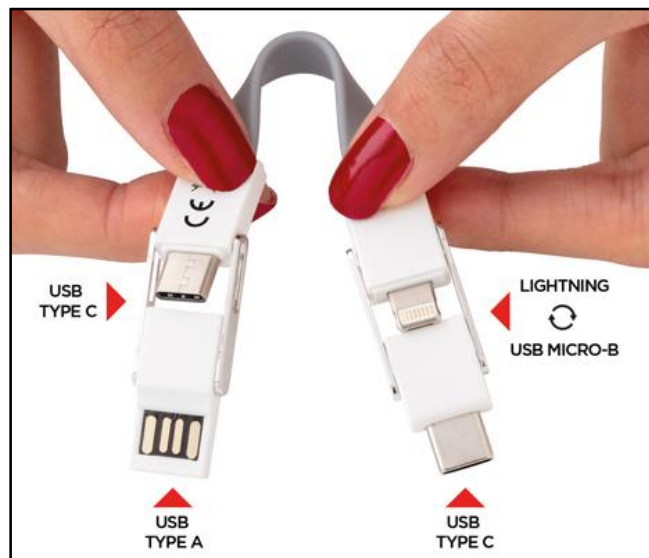

Il cavo dispone in input di una porta type C e di una USB A, mentre in output di un type C e di un doppio connettore Android e iOS per renderlo universale.

Confezionato in scatola che include una spiegazione di Biomaster.

16,8 x 2,5 x 1cm

Tampografia max 5 colori 20x15mm

Disponibili n. 35
Arrivo 11-06

Invisibile ad occhio nudo.
La tecnologia Verimaster
è identificabile
solo con le unità di
rilevamento del fornitore

Cavo Portachiavi 4 in 1

Con 3 connettori: micro USB, type C e doppio connettore per dispositivi iOS e Android.
Collegabile ad una fonte di corrente o ad un dispositivo di energia tramite Type-C o USB.
Utilizzabile sia per ricarica che per trasferimento dati.
I due terminali possono essere collegati tramite un magnete e quindi il cavo risulta più compatto e facile da portare.
13 x 1,5 x 1,1cm - Possibile stampa individuale

Cavo Retrattile 3 in 1

Cavo retrattile 3 in 1 con connettore type C e doppio connettore,
compatibile a dispositivi iOS e Android.
Grazie al meccanismo retrattile il cavo da 100cm è portabile
con sé, senza che si aggrovigli.
Struttura in ABS, cavo in TPU.
Adatto anche per il trasferimento dei dati.
13 x 4 x 1,5cm