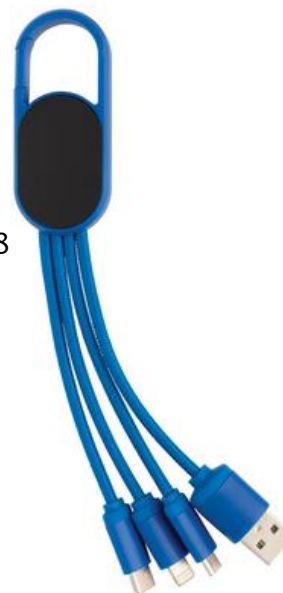

Arrivo 12-08

Bianco
disponibile

mrGadjet.it
Your Professional Gift Partner