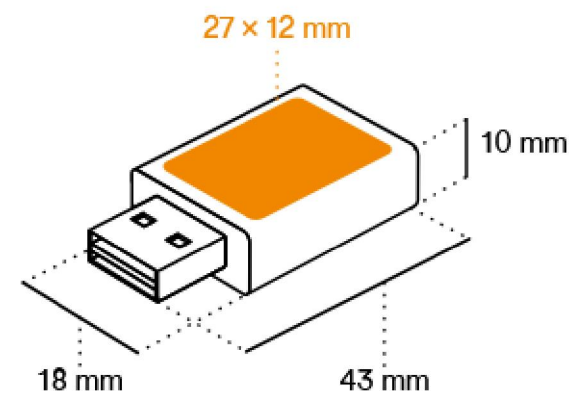

Set Protezione Dati

Composto da:

USB data blocker, una tessera anti-RFID e 5 webcam cover.

Il data blocker è un adattatore USB che agisce come un filtro quando si carica lo smartphone non da una fonte propria ma da una fonte pubblica che non sappiamo se sicura (come esempio le prese USB aeroporto).

Il dispositivo impedisce il passaggio di dati (sia in uscita che in entrata) come esempio un malware, facendo passare solo la corrente necessaria alla ricarica della batteria.

La tessera anti-RIFD assicura alle carte di credito la protezione dal furto di dati e il totale isolamento da eventuali fonti magnetiche. Va' tenuta nel portafogli.

Infine, la webcam cover è una piccola placchetta adesiva in plastica con sistema di apertura e chiusura a scorrimento da applicare sulla webcam del computer con lo scopo di impedire che eventuali virus o hacker possano utilizzare la video camera del dispositivo.

Colore prodotti: bianco e personalizzabili in serigrafia e quadricromia.

Interno box