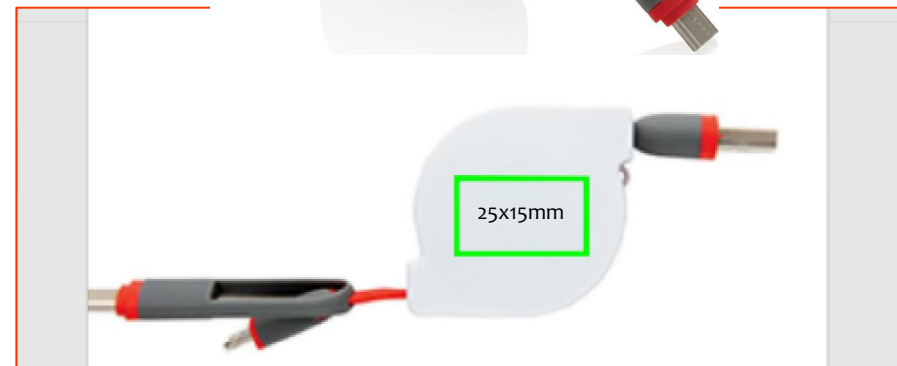

Con 3 connettori: micro USB, type C e doppio connettore per dispositivi iOS e Android.
Collegabile ad una fonte di corrente o ad un dispositivo di energia tramite Type-C o USB.
Utilizzabile sia per ricarica che per trasferimento dati.
I due terminali possono essere collegati tramite un magnete e quindi il cavo risulta più compatto e facile da portare.
13 x 1,5 x 1,1cm - Possibile stampa individuale

Cavo Retrattile 3 in 1

Cavo retrattile 3 in 1 con connettore type C e doppio connettore,
compatibile a dispositivi iOS e Android.
Grazie al meccanismo retrattile il cavo da 100cm è portabile
con sé, senza che si aggrovigli.
Struttura in ABS, cavo in TPU.
Adatto anche per il trasferimento dei dati.
13 x 4 x 1,5cm

Tampografia max 4colori 25 x 15mm
Laser 10 x 23mm

mrGadget.it
Your Professional Gift Partner

Bianco
Arrivo 10-06

**Cavo 4 in 1
con moschettone**

Cavo 4 in 1 con moschettone.
Porta USB in input mentre in output ha un connettore doppio iOS,
micro USB e type C.
Adatto per la ricarica di tutti i dispositivi mobili.
Struttura in ABS con cavo intrecciato in nylon da 10 cm.
Supporta la ricarica 2.1A.
Polybag

USB data blocker, una tessera anti-RFID e 5 webcam cover.

Il data blocker è un adattatore USB che agisce come un filtro quando si carica lo smartphone non da una fonte propria ma da una fonte pubblica che non sappiamo se sicura (come esempio le prese USB aeroporto).