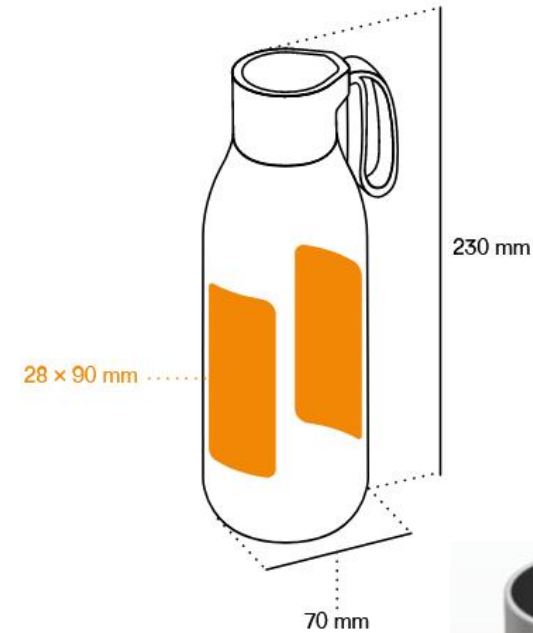

Adatta a contenere qualunque tipo di liquido: non teme coloranti né naturali né artificiali, e nessun agente chimico può intaccare il suo interno.

Acciaio inox 304 per uso alimentare. 7 × 23 cm.

Con batteria 220 mAh ricaricabile tramite cavo USB Type-C.

Interno in acciaio inossidabile, con una capacità di 750 ml.

Colore bianco, con un laccio in silicone per portarla facilmente con sé.

Personalizzabile con incisione laser (max 28x90mm)

Scatola Havana

Borraccia digitale Intelligente

Il tappo è dotato di un display touch-screen LCD.

Le caratteristiche principali del display sono:

- possibilità di impostare una sveglia per ricordarsi di bere (1ora, 1.5ore o 2ore)
 - tre diverse colorazioni per segnalare la temperatura del liquido all'interno
 - indicazione della temperatura esatta del liquido all'interno della borraccia
- Dopo 8 ore, segnala che il liquido all'interno è da sostituire.

L'interno ha una doppia camera di acciaio inox, adatta a qualunque tipo di liquido e ha una capacità di 600 ml.

Disponibile nel colore nero ed è waterproof con grado di protezione IP67.

Personalizzabile tramite incisione laser (max 25 x 10,8cm)