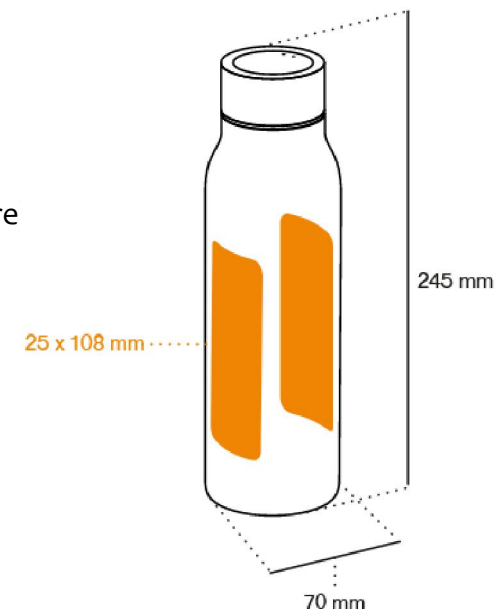

Interno in acciaio inossidabile, con una capacità di 750 ml.

Colore bianco, con un laccio in silicone per portarla facilmente con sé.

Personalizzabile con incisione laser (max 28x90mm)

Scatola Havana

Borraccia digitale Intelligente

Il tappo è dotato di un display touch-screen LCD.

Le caratteristiche principali del display sono:

- possibilità di impostare una sveglia per ricordarsi di bere (1ora, 1.5ore o 2ore)
 - tre diverse colorazioni per segnalare la temperatura del liquido all'interno
 - indicazione della temperatura esatta del liquido all'interno della borraccia
- Dopo 8 ore, segnala che il liquido all'interno è da sostituire.

L'interno ha una doppia camera di acciaio inox, adatta a qualunque tipo di liquido e ha una capacità di 600 ml.

Disponibile nel colore nero ed è waterproof con grado di protezione IP67.

Personalizzabile tramite incisione laser (max 25 x 10,8cm)

mrGadjet.it
Your Professional Gift Partner

Thermos Sottovuoto Isolante

Acciaio inossidabile a doppio strato.
Fusto e coperchio in legno di quercia.
Con infusore aggiuntivo per il thè.
Diam. 6,5x20cm - Capacità: 400ml.
Scatola inclusa.